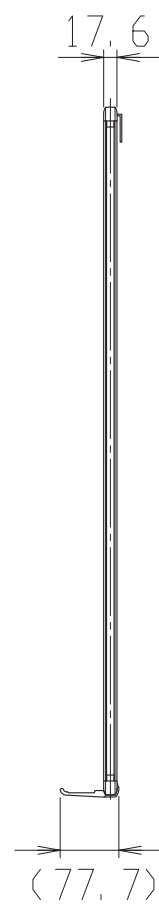

S1:10

壁掛けタイプ 木目調ホワイトボード  
 図面番号 WH-12A

Nichigaku