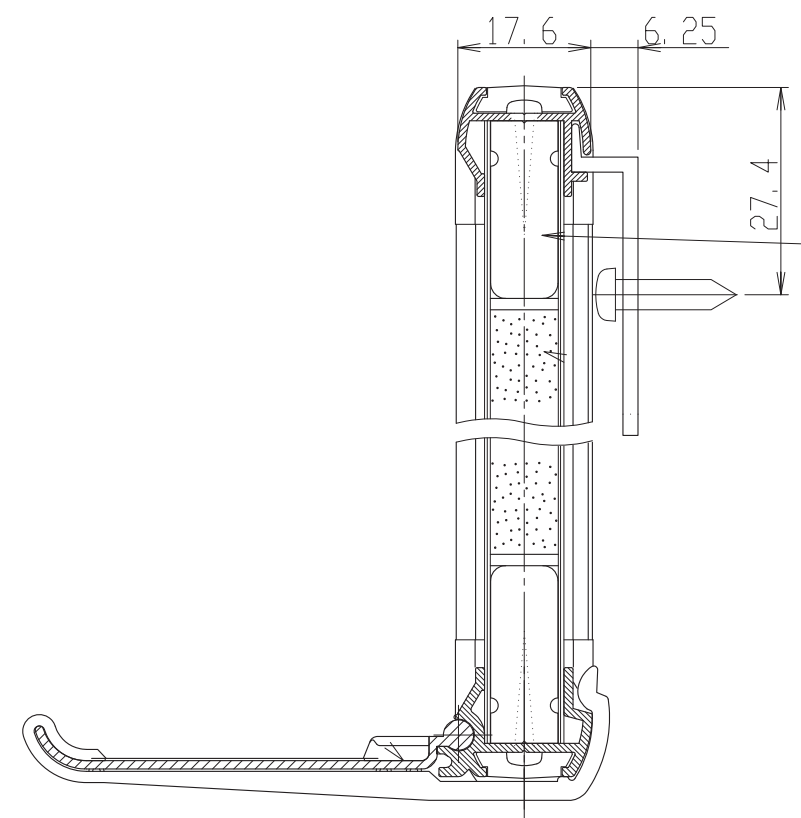

S1:10

壁掛けタイプ 木目調ホワイトボード  
 図面番号 WH-12A

Nichigaku