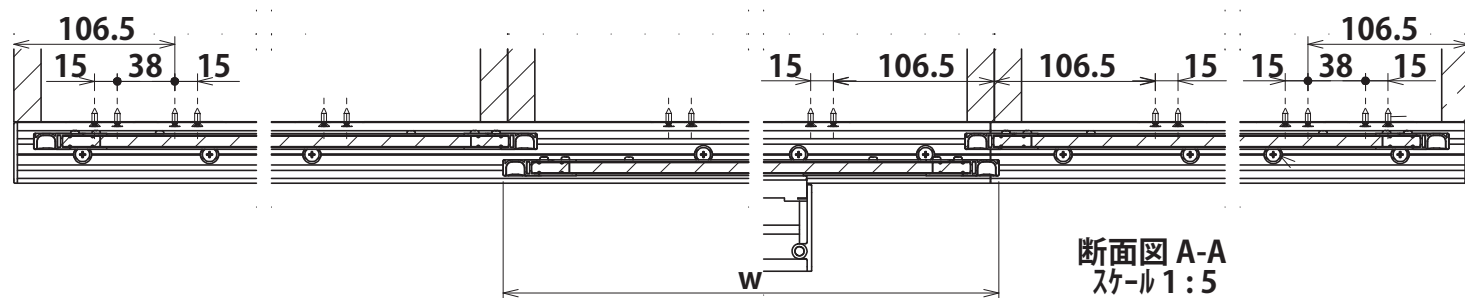

断面図 C-C
スケール 1:2

名称 スライドボード 総組立図
3連鍵なし (W900・W800)

図面番号 NSB-001-23

Nichigaku