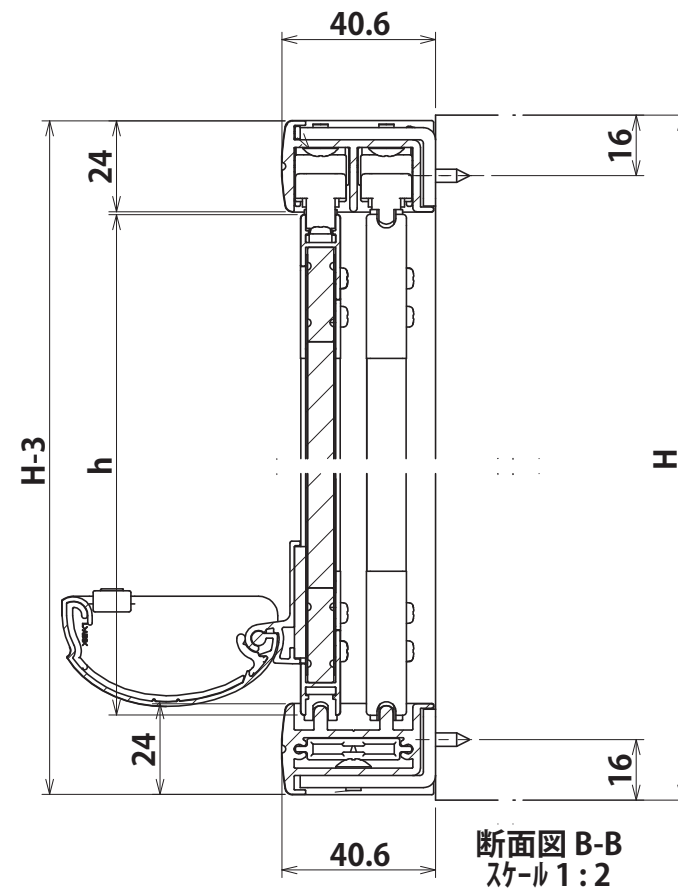

断面図 C-C
スケール 1:2

名称 スライドボード 総組立図
3連鍵なし (W900・W800)

図面番号 NSB-001-23

Nichigaku