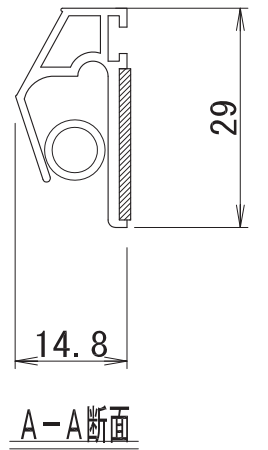

884φ

品番 PC-30

名称	メタルラインシリーズ ペーパークリップ PC-30
図面番号	PC-30

Niehigaku