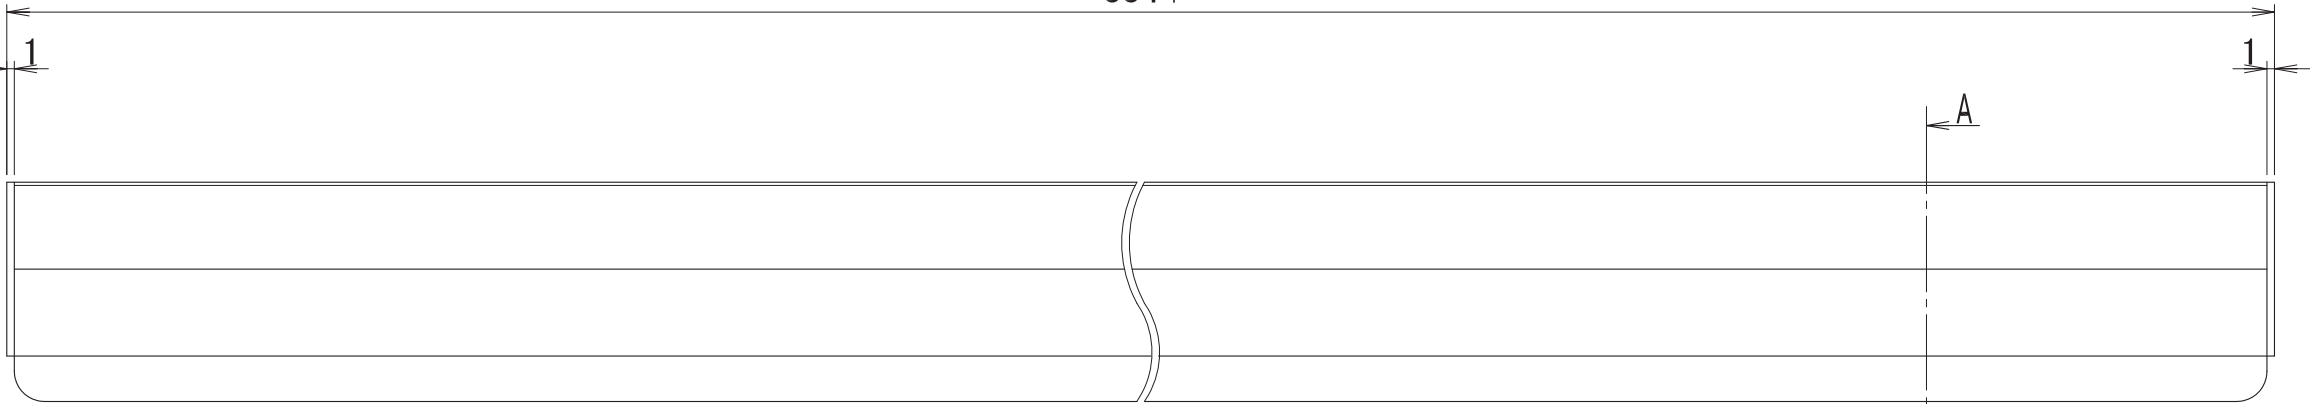

884φ

品番 PC-30

名称	メタルラインシリーズ ペーパークリップ PC-30
図面番号	PC-30

Niehigaku