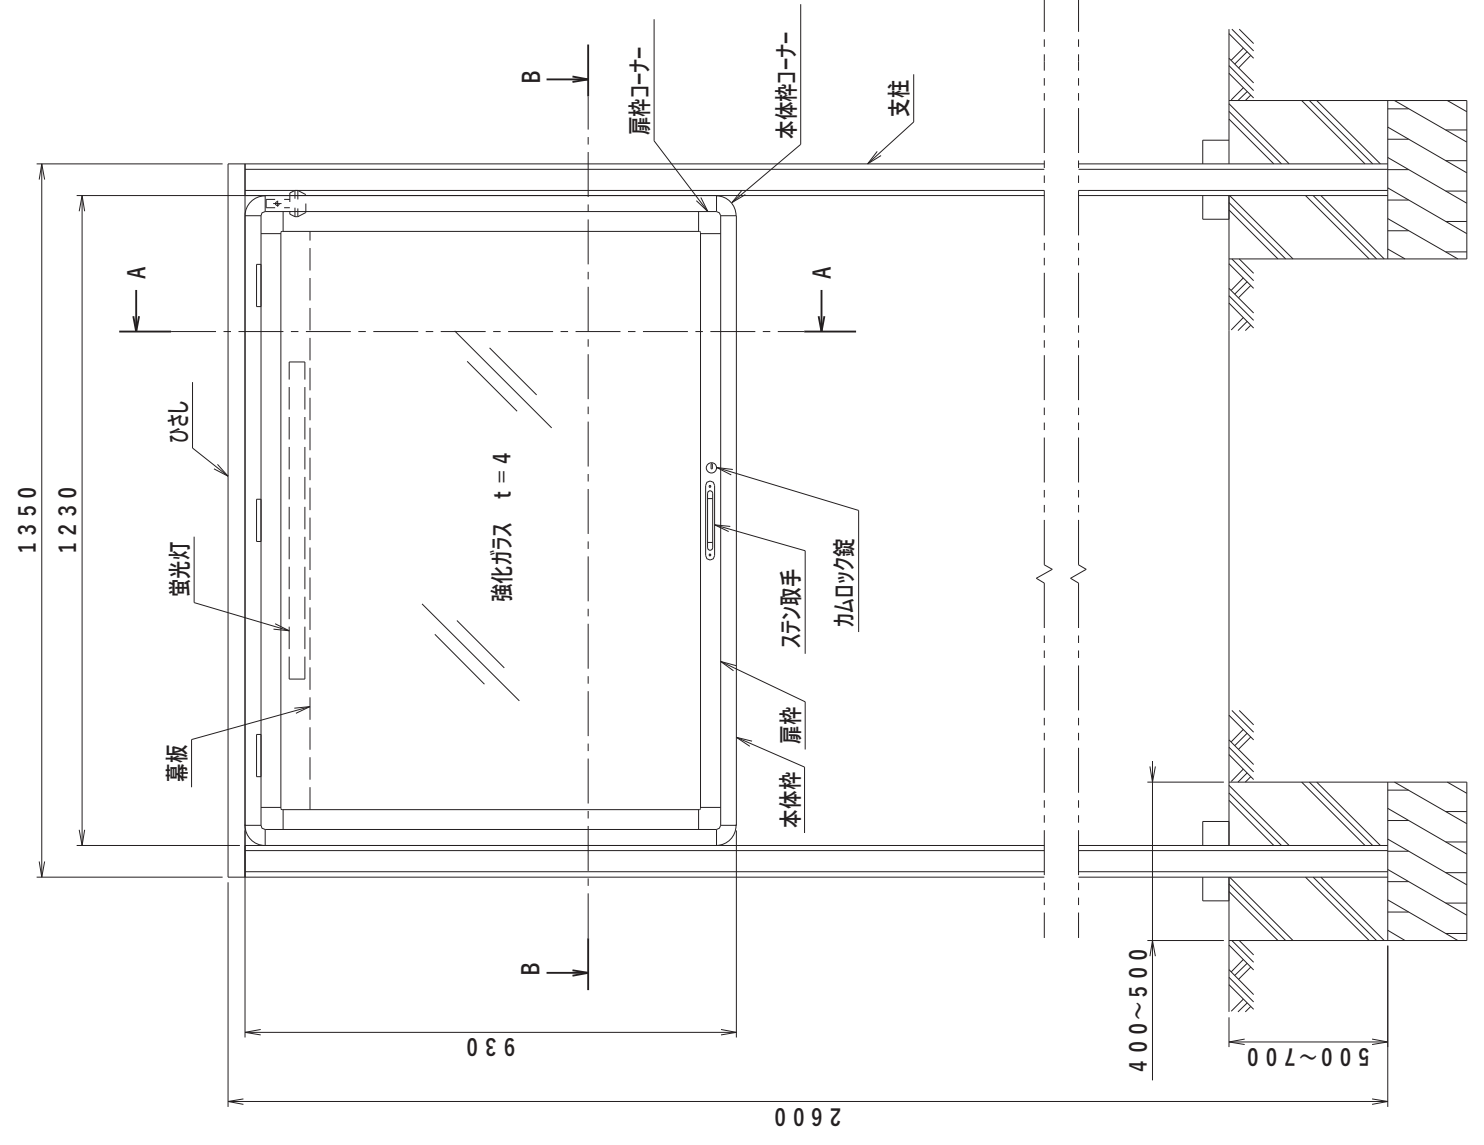

品番	色
HG0912S	シルバー
HG0912B	ブロンズ

A-A断面図 (1:5)

B-B断面図 (1:5)

名称 アルミ製屋外掲示板製品図
HG-0912 (照明なし)

図面番号

HG-01

Nichigaku

品番	色
HG0912S	シルバー枠
HG0912B	ブロンズ枠

名称 アルミ製屋外掲示板製品図
HG-0912 (照明付)

図面番号

HG-02

Nichigaku

品番	色
HG0918S	シルバー枠
HG0918B	ブロンズ枠

名称 アルミ製屋外掲示板製品図
HG-0918 (照明なし)

図面番号

HG-03

Nichigaku

品番	色
HG0918S	シルバー枠
HG0918B	ブロンズ枠

名称 アルミ製屋外揭示板製品図
HG-0918 (照明付)

図面番号

HG-04

Nichigaku