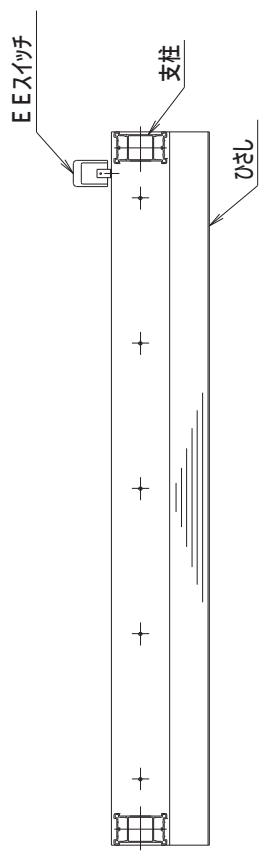

品番	色
HG0912S	シルバー
HG0912B	ブロンズ

A-A断面図 (1:5)

B-B断面図 (1:5)

名称 アルミ製屋外掲示板製品図
HG-0912 (照明なし)

図面番号

HG-01

Nichigaku

品番	色
HG0912S	シルバー枠
HG0912B	ブロンズ枠

名称 アルミ製屋外掲示板製品図
HG-0912 (照明付)

図面番号

HG-02

Nichigaku

品番	色
HG0918S	シルバー枠
HG0918B	ブロンズ枠

名称 アルミ製屋外掲示板製品図
HG-0918 (照明なし)

図面番号

HG-03

Nichigaku

品番	色
HG0918S	シルバー枠
HG0918B	ブロンズ枠

名称 アルミ製屋外揭示板製品図
HG-0918 (照明付)

図面番号

HG-04

Nichigaku