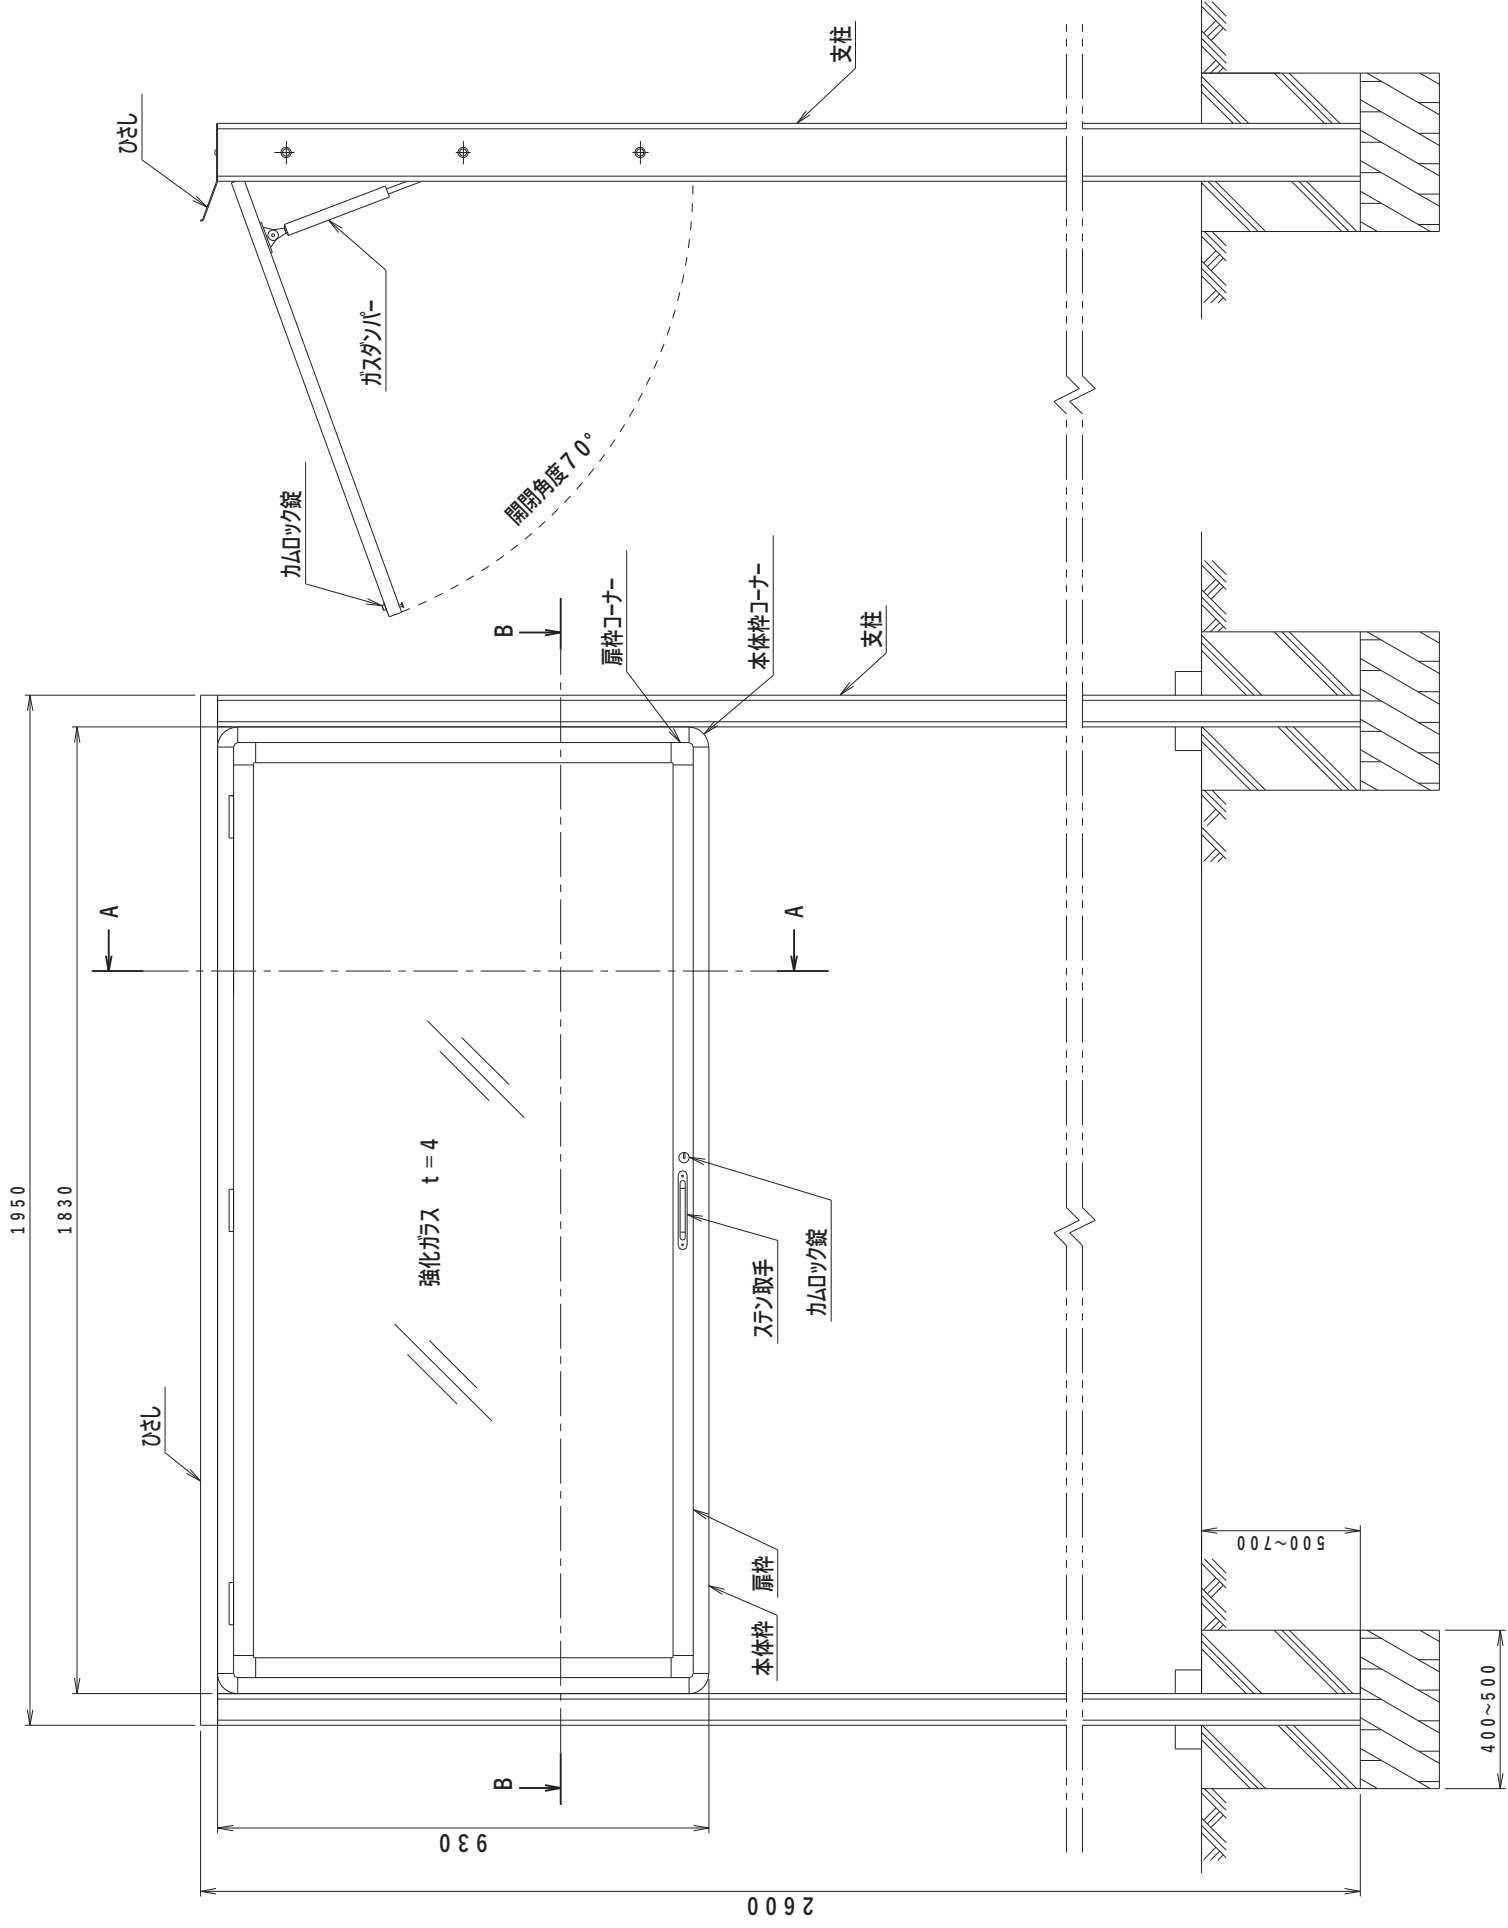

品番	色
HG0912S	シルバー
HG0912B	ブロンズ

A-A断面図 (1:5)

B-B断面図 (1:5)

名称 アルミ製屋外掲示板製品図
HG-0912 (照明なし)

図面番号

HG-01

Nichigaku

品番	色
HG0912S	シルバー枠
HG0912B	ブロンズ枠

名称 アルミ製屋外掲示板製品図
HG-0912 (照明付)

図面番号

HG-02

Nichigaku

品番	色
HG0918S	シルバー枠
HG0918B	ブロンズ枠

名称 アルミ製屋外掲示板製品図
HG-0918 (照明なし)

図面番号

HG-03

Nichigaku

品番	色
HG0918S	シルバー枠
HG0918B	ブロンズ枠

名称 アルミ製屋外揭示板製品図
HG-0918 (照明付)

図面番号

HG-04

Nichigaku