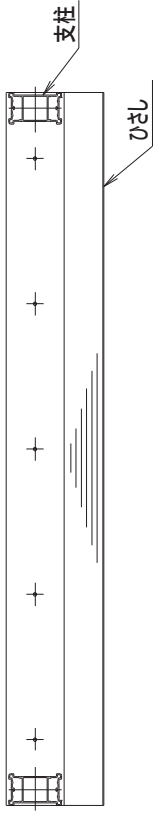

品番	色
HG0912S	シルバー
HG0912B	ブロンズ

A-A断面図 (1:5)

B-B断面図 (1:5)

名称 アルミ製屋外掲示板製品図
HG-0912 (照明なし)

図面番号

HG-01

Nichigaku

品番	色
HG0912S	シルバー枠
HG0912B	ブロンズ枠

名称 アルミ製屋外掲示板製品図
HG-0912 (照明付)

図面番号

HG-02

Nichigaku

品番	色
HG0918S	シルバー枠
HG0918B	ブロンズ枠

名称 アルミ製屋外掲示板製品図
HG-0918 (照明なし)

図面番号

HG-03

Nichigaku

品番	色
HG0918S	シルバー枠
HG0918B	ブロンズ枠

名称 アルミ製屋外揭示板製品図
HG-0918 (照明付)

図面番号

HG-04

Nichigaku