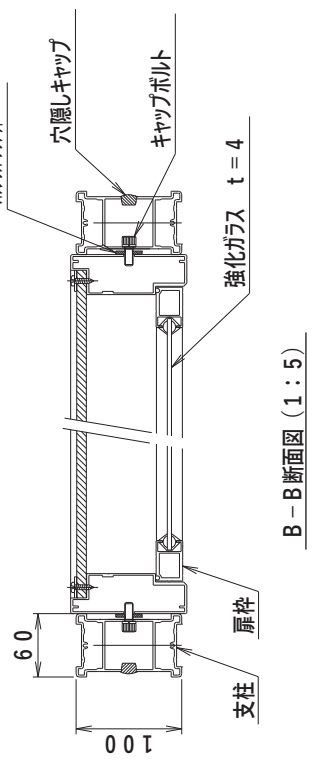

品番	色
HG0912S	シルバー
HG0912B	ブロンズ

A-A断面図 (1:5)

B-B断面図 (1:5)

名称 アルミ製屋外掲示板製品図
HG-0912 (照明なし)

図面番号

HG-01

Nichigaku

品番	色
HG0912S	シルバー枠
HG0912B	ブロンズ枠

名称 アルミ製屋外掲示板製品図
HG-0912 (照明付)

図面番号

HG-02

Nichigaku

品番	色
HG0918S	シルバー枠
HG0918B	ブロンズ枠

名称 アルミ製屋外掲示板製品図
HG-0918 (照明なし)

図面番号

HG-03

Nichigaku

品番	色
HG0918S	シルバー枠
HG0918B	ブロンズ枠

名称 アルミ製屋外揭示板製品図
HG-0918 (照明付)

図面番号

HG-04

Nichigaku