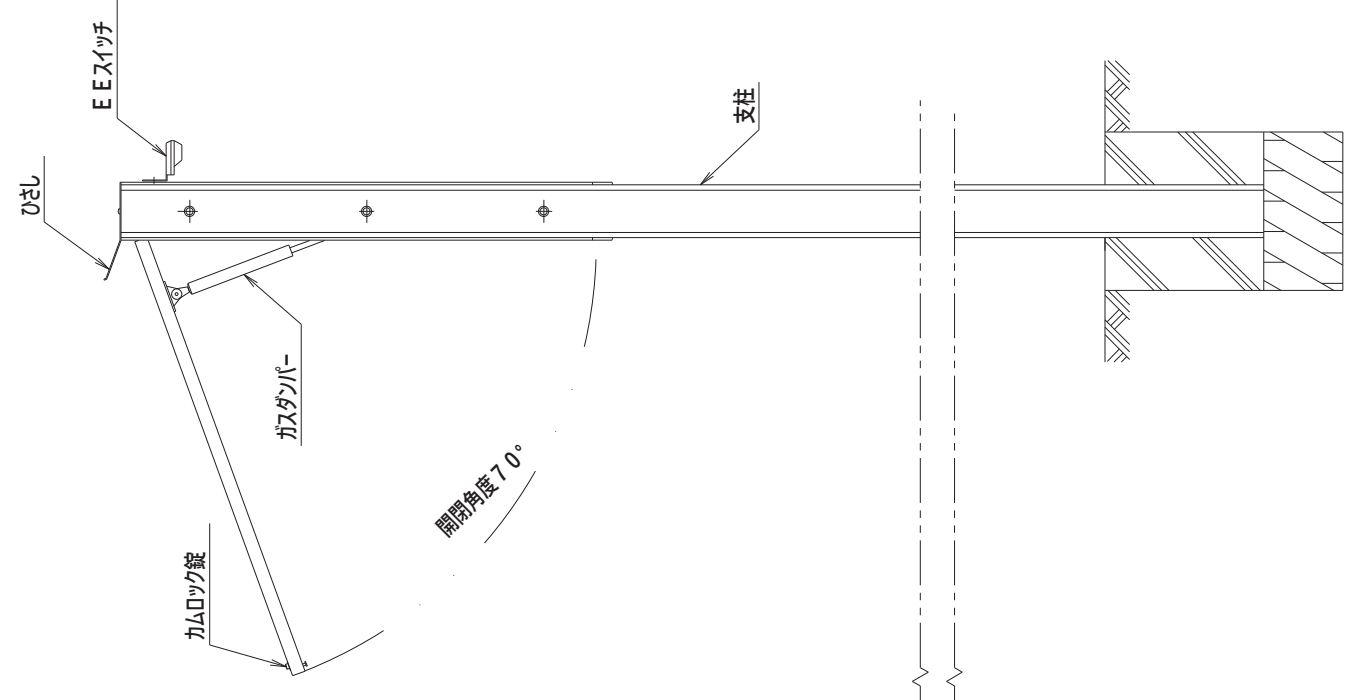

品番	色
HG0912S	シルバー
HG0912B	ブロンズ

A-A断面図 (1:5)

B-B断面図 (1:5)

名称 アルミ製屋外掲示板製品図
HG-0912 (照明なし)

図面番号

HG-01

Nichigaku

品番	色
HG0912S	シルバー枠
HG0912B	ブロンズ枠

名称 アルミ製屋外掲示板製品図
HG-0912 (照明付)

図面番号

HG-02

Nichigaku

品番	色
HG0918S	シルバー枠
HG0918B	ブロンズ枠

名称 アルミ製屋外掲示板製品図
HG-0918 (照明なし)

図面番号

HG-03

Nichigaku

品番	色
HG0918S	シルバー枠
HG0918B	ブロンズ枠

名称 アルミ製屋外揭示板製品図
HG-0918 (照明付)

図面番号

HG-04

Nichigaku