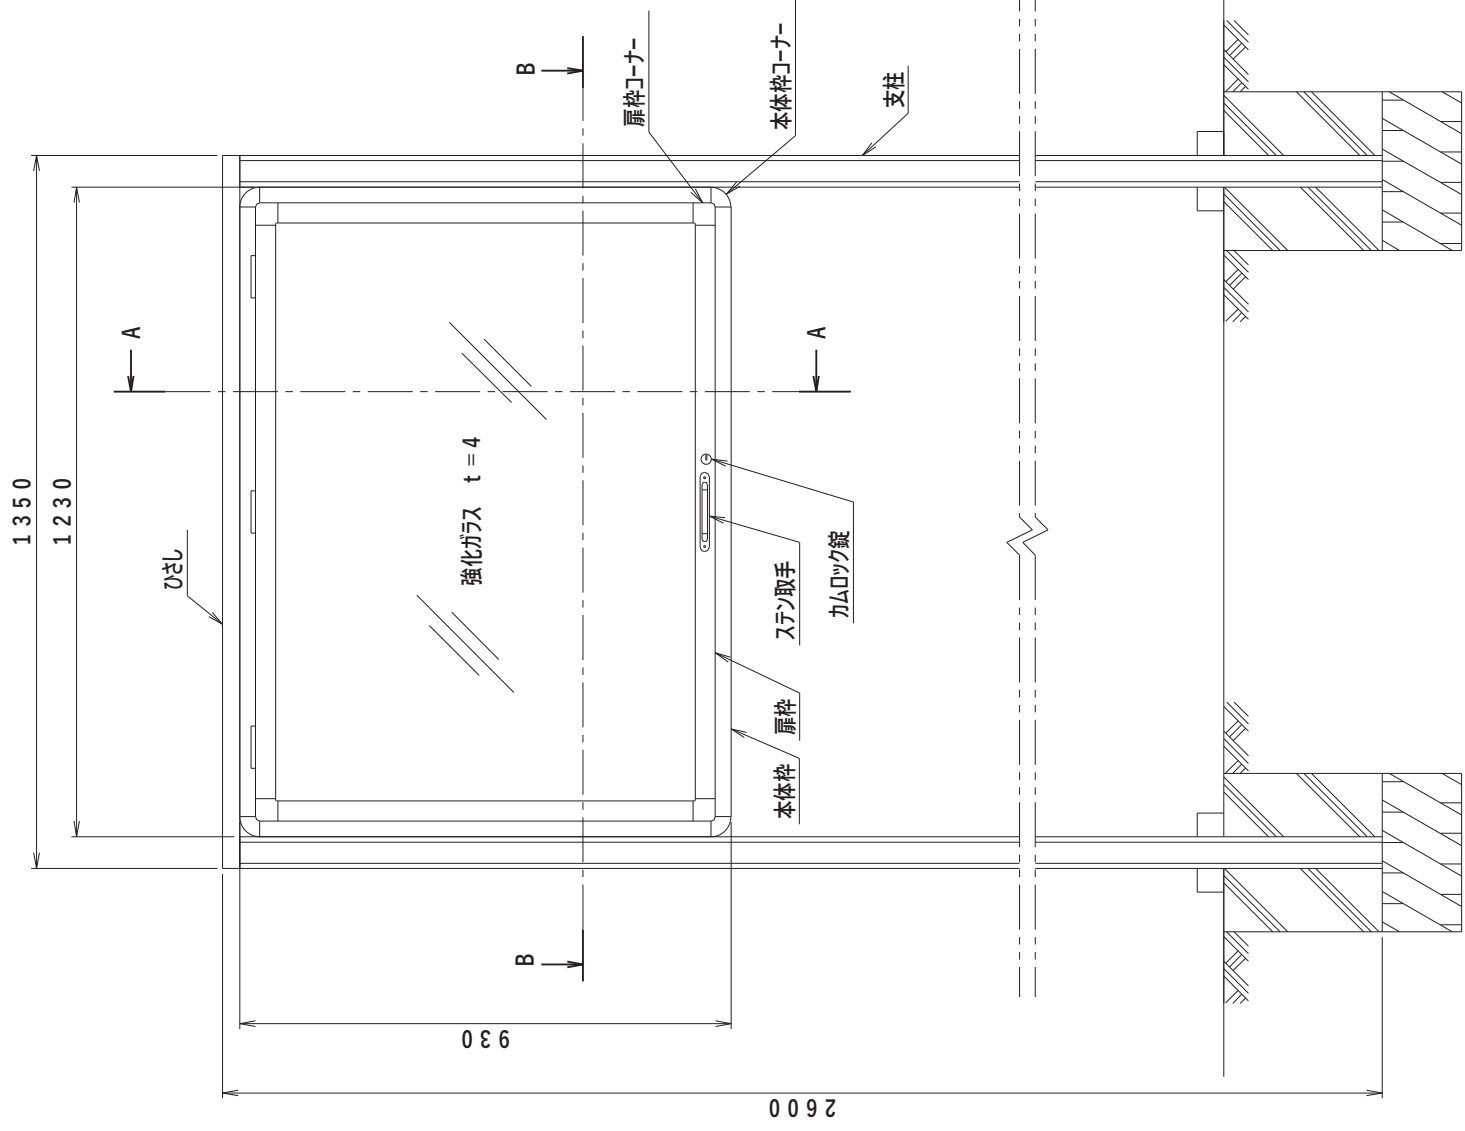

品番	色
HG0912S	シルバー
HG0912B	ブロンズ

A-A断面図 (1:5)

B-B断面図 (1:5)

名称 アルミ製屋外掲示板製品図
HG-0912 (照明なし)

図面番号

HG-01

Nichigaku

品番	色
HG0912S	シルバー枠
HG0912B	ブロンズ枠

名称 アルミ製屋外掲示板製品図
HG-0912 (照明付)

図面番号

HG-02

Nichigaku

品番	色
HG0918S	シルバー枠
HG0918B	ブロンズ枠

名称 アルミ製屋外掲示板製品図
HG-0918 (照明なし)

図面番号

HG-03

Nichigaku

品番	色
HG0918S	シルバー枠
HG0918B	ブロンズ枠

名称 アルミ製屋外揭示板製品図
HG-0918 (照明付)

図面番号

HG-04

Nichigaku