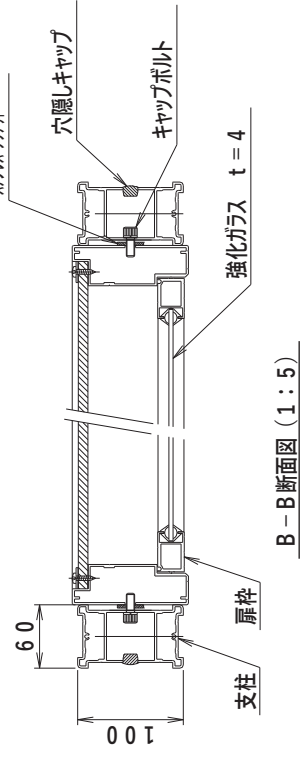

品番	色
HG0912S	シルバー
HG0912B	ブロンズ

A-A断面図 (1:5)

B-B断面図 (1:5)

名称 アルミ製屋外掲示板製品図
HG-0912 (照明なし)

図面番号

HG-01

Nichigaku

品番	色
HG0912S	シルバー枠
HG0912B	ブロンズ枠

名称 アルミ製屋外掲示板製品図
HG-0912 (照明付)

図面番号

HG-02

Nichigaku

品番	色
HG0918S	シルバー枠
HG0918B	ブロンズ枠

名称 アルミ製屋外掲示板製品図
HG-0918 (照明なし)

図面番号

HG-03

Nichigaku

品番	色
HG0918S	シルバー枠
HG0918B	ブロンズ枠

名称 アルミ製屋外揭示板製品図
HG-0918 (照明付)

図面番号

HG-04

Nichigaku