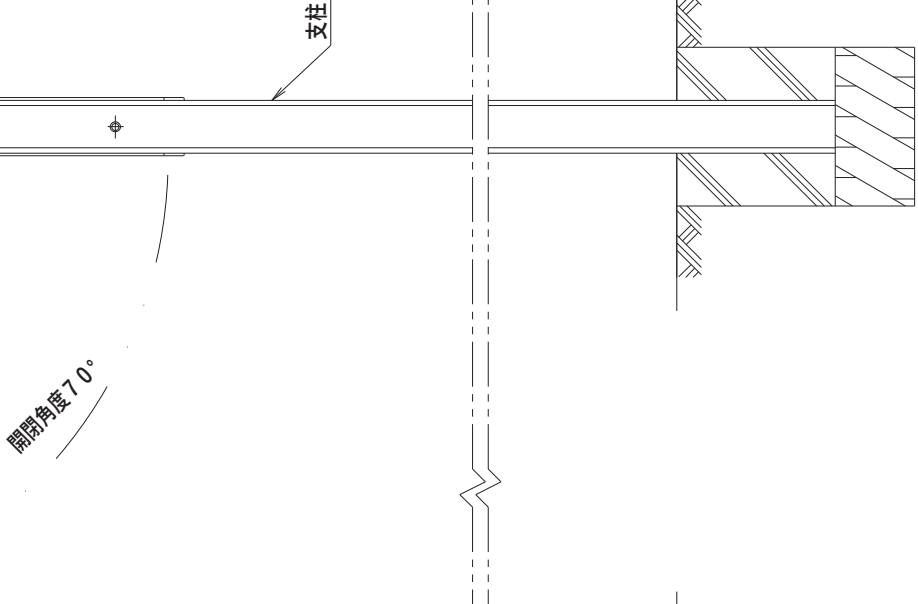

品番	色
HG0912S	シルバー
HG0912B	ブロンズ

A-A断面図 (1:5)

B-B断面図 (1:5)

名称 アルミ製屋外掲示板製品図
HG-0912 (照明なし)

図面番号

HG-01

Nichigaku

品番	色
HG0912S	シルバー枠
HG0912B	ブロンズ枠

名称 アルミ製屋外掲示板製品図
HG-0912 (照明付)

図面番号

HG-02

Nichigaku

品番	色
HG0918S	シルバー枠
HG0918B	ブロンズ枠

名称 アルミ製屋外掲示板製品図
HG-0918 (照明なし)

図面番号

HG-03