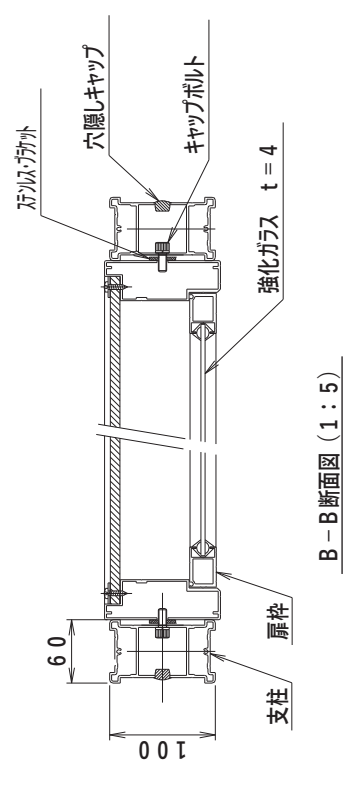

品番	色
HG0912S	シルバー
HG0912B	ブロンズ

A-A断面図 (1:5)

B-B断面図 (1:5)

名称 アルミ製屋外掲示板製品図
HG-0912 (照明なし)

図面番号

HG-01

Nichigaku

品番	色
HG0912S	シルバー枠
HG0912B	ブロンズ枠

名称 アルミ製屋外掲示板製品図
HG-0912 (照明付)

図面番号

HG-02

Nichigaku

品番	色
HG0918S	シルバー枠
HG0918B	ブロンズ枠

名称 アルミ製屋外掲示板製品図
HG-0918 (照明なし)

図面番号

HG-03

Nichigaku

品番	色
HG0918S	シルバー枠
HG0918B	ブロンズ枠

名称 アルミ製屋外揭示板製品図
HG-0918 (照明付)

図面番号

HG-04

Nichigaku