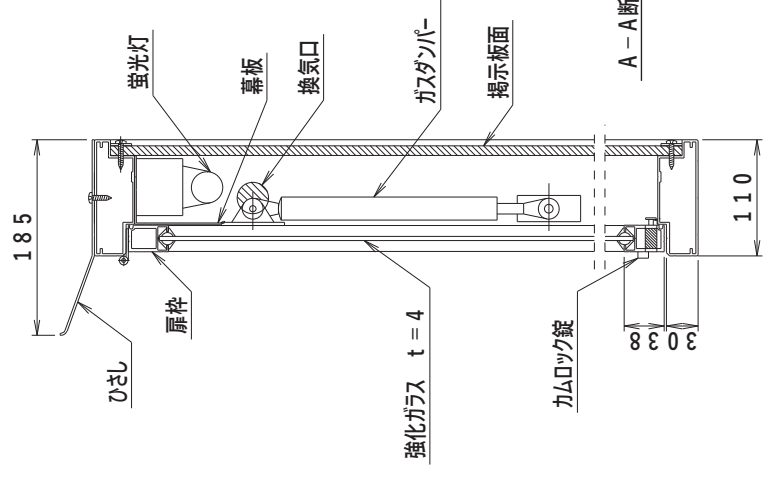

品番	色
HG0912S	シルバー
HG0912B	ブロンズ

A-A断面図 (1:5)

B-B断面図 (1:5)

名称 アルミ製屋外掲示板製品図
HG-0912 (照明なし)

図面番号

HG-01

Nichigaku

品番	色
HG0912S	シルバー枠
HG0912B	ブロンズ枠

名称 アルミ製屋外掲示板製品図
HG-0912 (照明付)

図面番号

HG-02

Nichigaku

品番	色
HG0918S	シルバー枠
HG0918B	ブロンズ枠

名称 アルミ製屋外掲示板製品図
HG-0918 (照明なし)

図面番号

HG-03

Nichigaku

品番	色
HG0918S	シルバー枠
HG0918B	ブロンズ枠

名称 アルミ製屋外揭示板製品図
HG-0918 (照明付)

図面番号

HG-04

Nichigaku