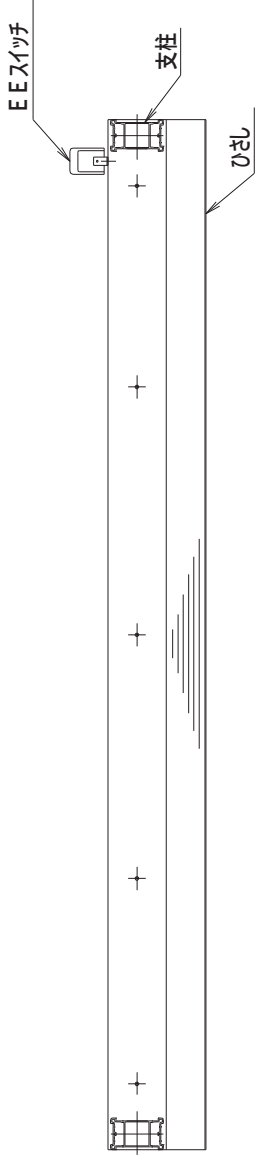

品番	色
HG0912S	シルバー
HG0912B	ブロンズ

A-A断面図 (1:5)

B-B断面図 (1:5)

名称 アルミ製屋外掲示板製品図
HG-0912 (照明なし)

図面番号

HG-01

Nichigaku

品番	色
HG0912S	シルバー枠
HG0912B	ブロンズ枠

名称 アルミ製屋外掲示板製品図
HG-0912 (照明付)

図面番号

HG-02

Nichigaku

品番	色
HG0918S	シルバー枠
HG0918B	ブロンズ枠

名称 アルミ製屋外掲示板製品図
HG-0918 (照明なし)

図面番号

HG-03

Nichigaku

品番	色
HG0918S	シルバー枠
HG0918B	ブロンズ枠

名称 アルミ製屋外揭示板製品図
HG-0918 (照明付)

図面番号

HG-04

Nichigaku