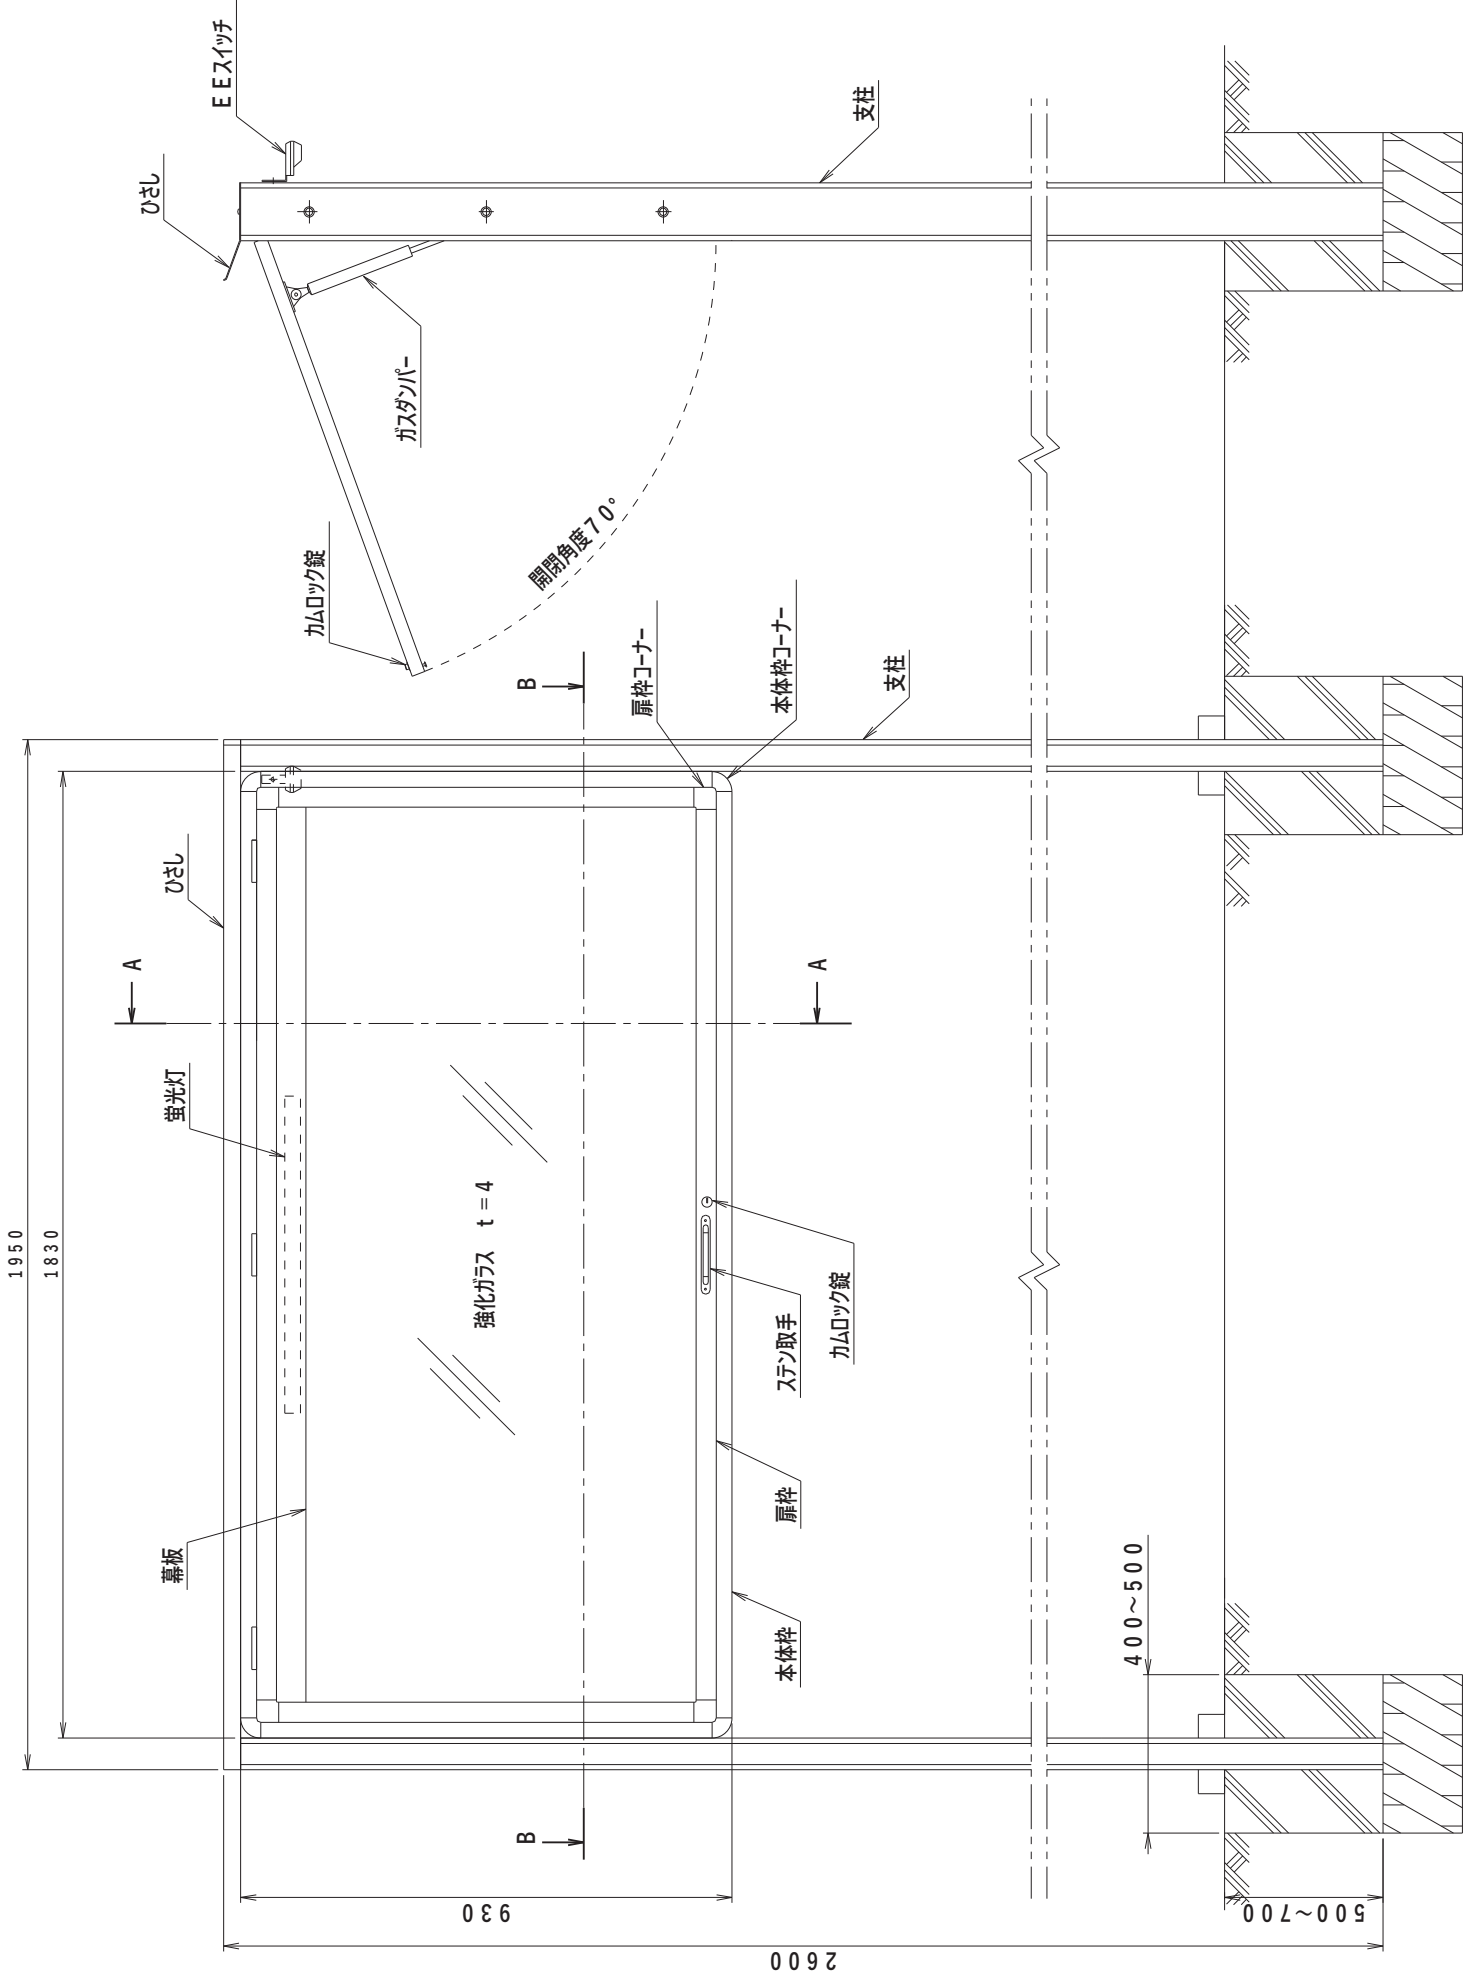

品番	色
HG0912S	シルバー
HG0912B	ブロンズ

A-A断面図 (1:5)

B-B断面図 (1:5)

名称 アルミ製屋外掲示板製品図
HG-0912 (照明なし)

図面番号

HG-01

Nichigaku

品番	色
HG0912S	シルバー枠
HG0912B	ブロンズ枠

名称 アルミ製屋外掲示板製品図
HG-0912 (照明付)

図面番号

HG-02

Nichigaku

品番	色
HG0918S	シルバー枠
HG0918B	ブロンズ枠

名称 アルミ製屋外掲示板製品図
HG-0918 (照明なし)

図面番号

HG-03

Nichigaku

品番	色
HG0918S	シルバー枠
HG0918B	ブロンズ枠

名称 アルミ製屋外揭示板製品図
HG-0918 (照明付)

図面番号

HG-04

Nichigaku