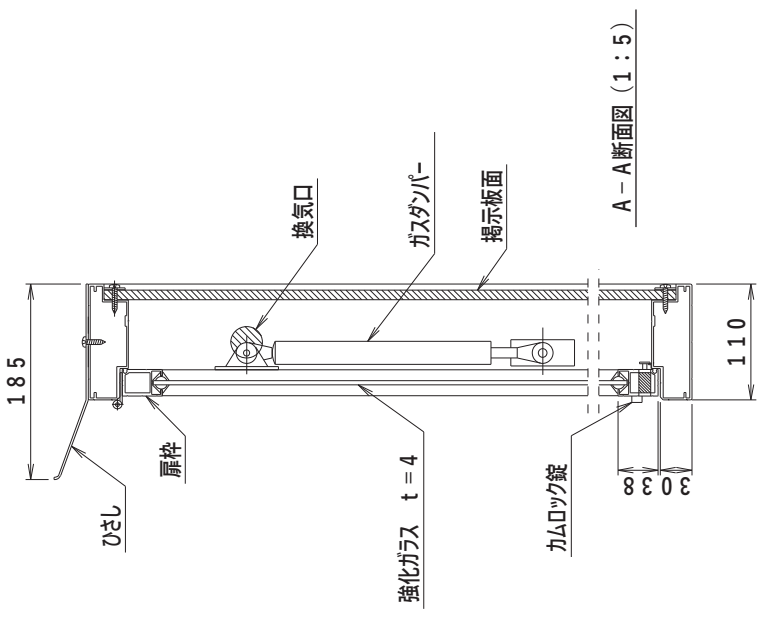

品番	色
HG0912S	シルバー
HG0912B	ブロンズ

A-A断面図 (1:5)

B-B断面図 (1:5)

名称 アルミ製屋外掲示板製品図
HG-0912 (照明なし)

図面番号

HG-01

Nichigaku

品番	色
HG0912S	シルバー枠
HG0912B	ブロンズ枠

名称 アルミ製屋外掲示板製品図
HG-0912 (照明付)

図面番号

HG-02

Nichigaku

品番	色
HG0918S	シルバー枠
HG0918B	ブロンズ枠

名称 アルミ製屋外掲示板製品図
HG-0918 (照明なし)

図面番号

HG-03

Nichigaku

品番	色
HG0918S	シルバー枠
HG0918B	ブロンズ枠

名称 アルミ製屋外揭示板製品図
HG-0918 (照明付)

図面番号

HG-04

Nichigaku