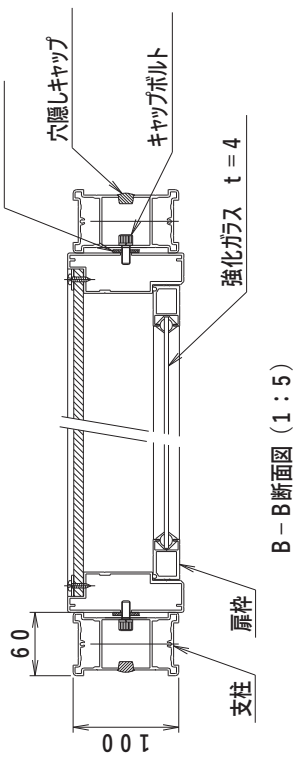

品番	色
HG0912S	シルバー
HG0912B	ブロンズ

A-A断面図 (1:5)

B-B断面図 (1:5)

名称 アルミ製屋外掲示板製品図
HG-0912 (照明なし)

図面番号

HG-01

Nichigaku

品番	色
HG0912S	シルバー枠
HG0912B	ブロンズ枠

名称 アルミ製屋外掲示板製品図
HG-0912 (照明付)

図面番号

HG-02

Nichigaku

品番	色
HG0918S	シルバー枠
HG0918B	ブロンズ枠

名称 アルミ製屋外掲示板製品図
HG-0918 (照明なし)

図面番号

HG-03

Nichigaku

品番	色
HG0918S	シルバー枠
HG0918B	ブロンズ枠

名称 アルミ製屋外揭示板製品図
HG-0918 (照明付)

図面番号

HG-04

Nichigaku