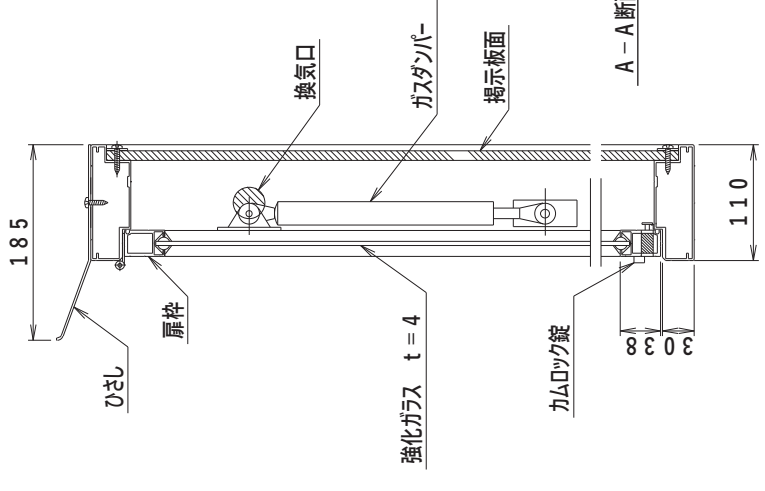

品番	色
HG0912S	シルバー
HG0912B	ブロンズ

A-A断面図 (1:5)

B-B断面図 (1:5)

名称 アルミ製屋外掲示板製品図
HG-0912 (照明なし)

図面番号

HG-01

Nichigaku

品番	色
HG0912S	シルバー枠
HG0912B	ブロンズ枠

名称 アルミ製屋外掲示板製品図
HG-0912 (照明付)

図面番号

HG-02

Nichigaku

品番	色
HG0918S	シルバー枠
HG0918B	ブロンズ枠

名称 アルミ製屋外掲示板製品図
HG-0918 (照明なし)

図面番号

HG-03

Nichigaku

品番	色
HG0918S	シルバー枠
HG0918B	ブロンズ枠

名称 アルミ製屋外揭示板製品図
HG-0918 (照明付)

図面番号

HG-04

Nichigaku