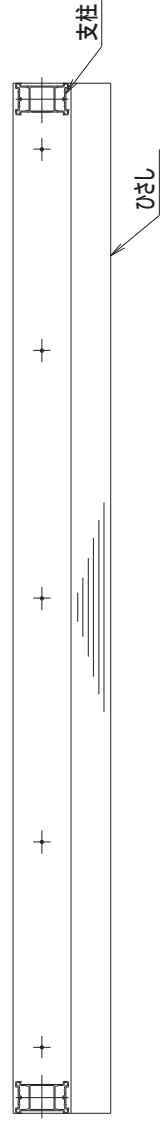

品番	色
HG0912S	シルバー
HG0912B	ブロンズ

A-A断面図 (1:5)

B-B断面図 (1:5)

名称 アルミ製屋外掲示板製品図
HG-0912 (照明なし)

図面番号

HG-01

Nichigaku

品番	色
HG0912S	シルバー枠
HG0912B	ブロンズ枠

名称 アルミ製屋外掲示板製品図
HG-0912 (照明付)

図面番号

HG-02

Nichigaku

品番	色
HG0918S	シルバー枠
HG0918B	ブロンズ枠

名称 アルミ製屋外掲示板製品図
HG-0918 (照明なし)

図面番号

HG-03

Nichigaku

品番	色
HG0918S	シルバー枠
HG0918B	ブロンズ枠

名称 アルミ製屋外揭示板製品図
HG-0918 (照明付)

図面番号

HG-04

Nichigaku