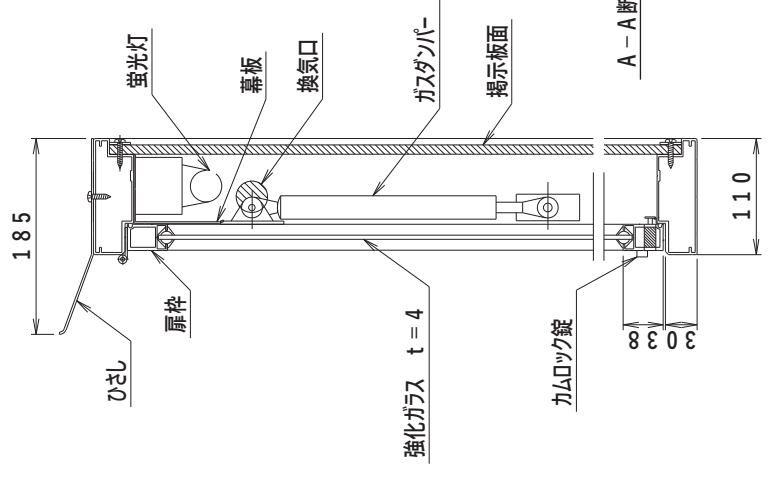

品番	色
HG0912S	シルバー
HG0912B	ブロンズ

A-A断面図 (1:5)

B-B断面図 (1:5)

名称 アルミ製屋外掲示板製品図
HG-0912 (照明なし)

図面番号

HG-01

Nichigaku

品番	色
HG0912S	シルバー枠
HG0912B	ブロンズ枠

名称 アルミ製屋外掲示板製品図
HG-0912 (照明付)

図面番号

HG-02

Nichigaku

品番	色
HG0918S	シルバー枠
HG0918B	ブロンズ枠

名称 アルミ製屋外掲示板製品図
HG-0918 (照明なし)

図面番号

HG-03

Nichigaku

品番	色
HG0918S	シルバー枠
HG0918B	ブロンズ枠

名称 アルミ製屋外揭示板製品図
HG-0918 (照明付)

図面番号

HG-04

Nichigaku