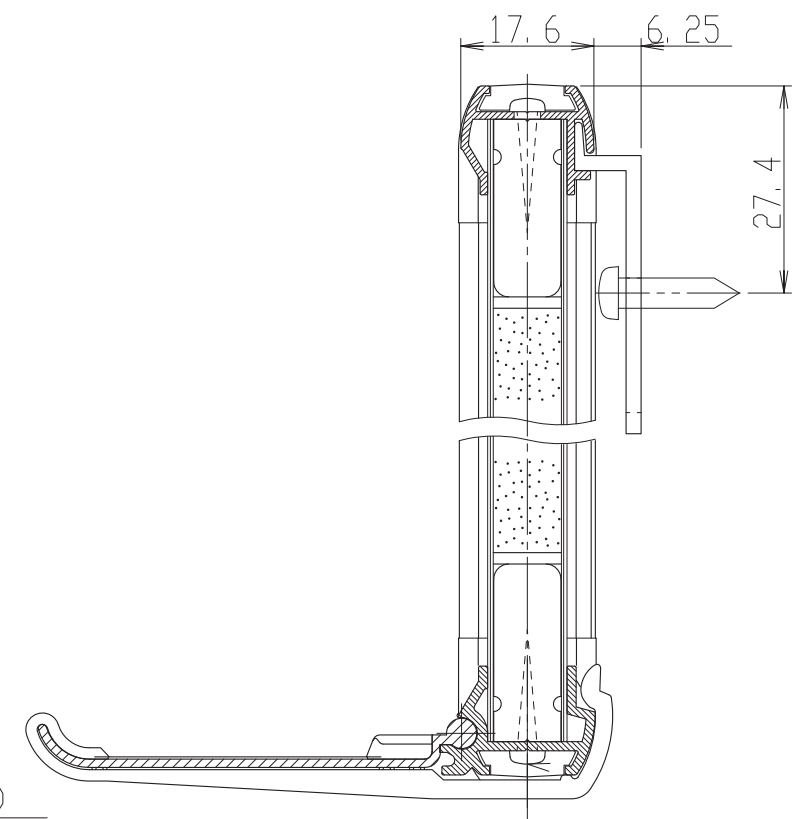

吊り金具形状図(1:1)

A-A断面詳細図(1:1)

製品No.	種別	板色	粉受・枠色	サイドキャップ コーナー色	W	H
H-11A	アルミホーロー	ミルクホワイト(暗線)	マットシルバー	N-60(ホワイトグレイ)	1800	909
H-01A		緑(暗線)	シルバー	N-60(ホワイトグレイ)		
H-12A		ミルクホワイト(暗線)	マットシルバー	N-60(ホワイトグレイ)	1200	
H-02A		緑(暗線)	シルバー	N-60(ホワイトグレイ)		
A-11A	スチール	白	シルバー	N-60(ホワイトグレイ)	1800	
A-12A		白			1200	

名称	壁掛ボード組立図
図面番号	KJ-101A