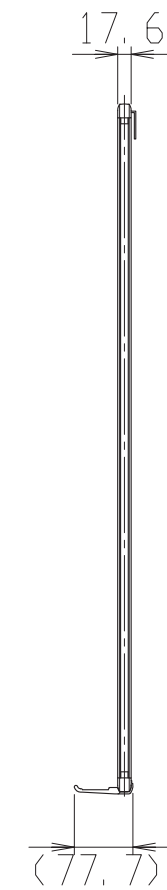

吊り金具形状図(1:1)

A-A断面詳細図(1:1)

製品No.	種別	板色	粉受・枠色	サイドキャップ コーナー色	W	H
H-11A	アルミホーロー	ミルクホワイト(暗線)	マットシルバー	N-60(ホワイトグレイ)	1800	909
H-01A		緑(暗線)	シルバー	N-60(ホワイトグレイ)		
H-12A		ミルクホワイト(暗線)	マットシルバー	N-60(ホワイトグレイ)	1200	
H-02A		緑(暗線)	シルバー	N-60(ホワイトグレイ)		
A-11A	スチール	白	シルバー	N-60(ホワイトグレイ)	1800	
A-12A		白			1200	

名称	壁掛ボード組立図
図面番号	KJ-101A