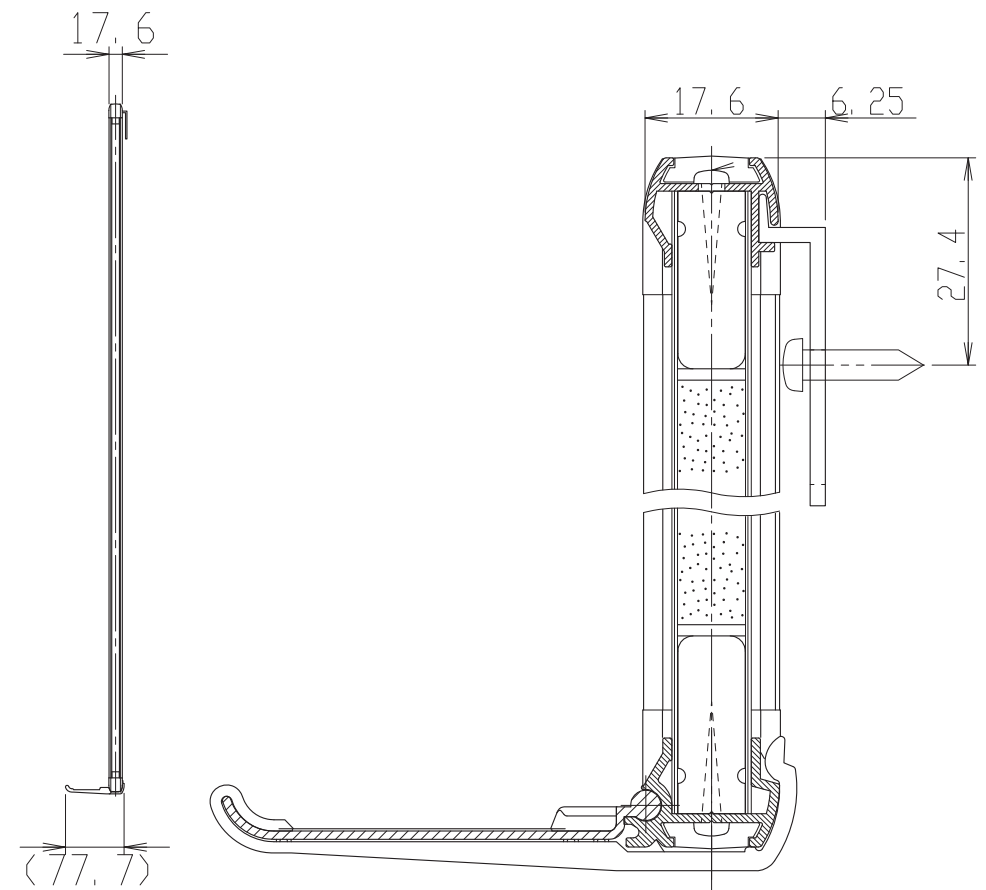

※ライン太さはイメージ
印刷色 黒

品番	表面材		枠色及び粉受色
H-11SA	アルミホーロー	ミルクホワイト(縦書き月予定表)	マットシルバー
A-11SA	スチール	白(縦書き月予定表)	シルバー

名称 壁掛ボード
H-11SA・A-11SA

図面番号 KJ-101-3

Nichigaku