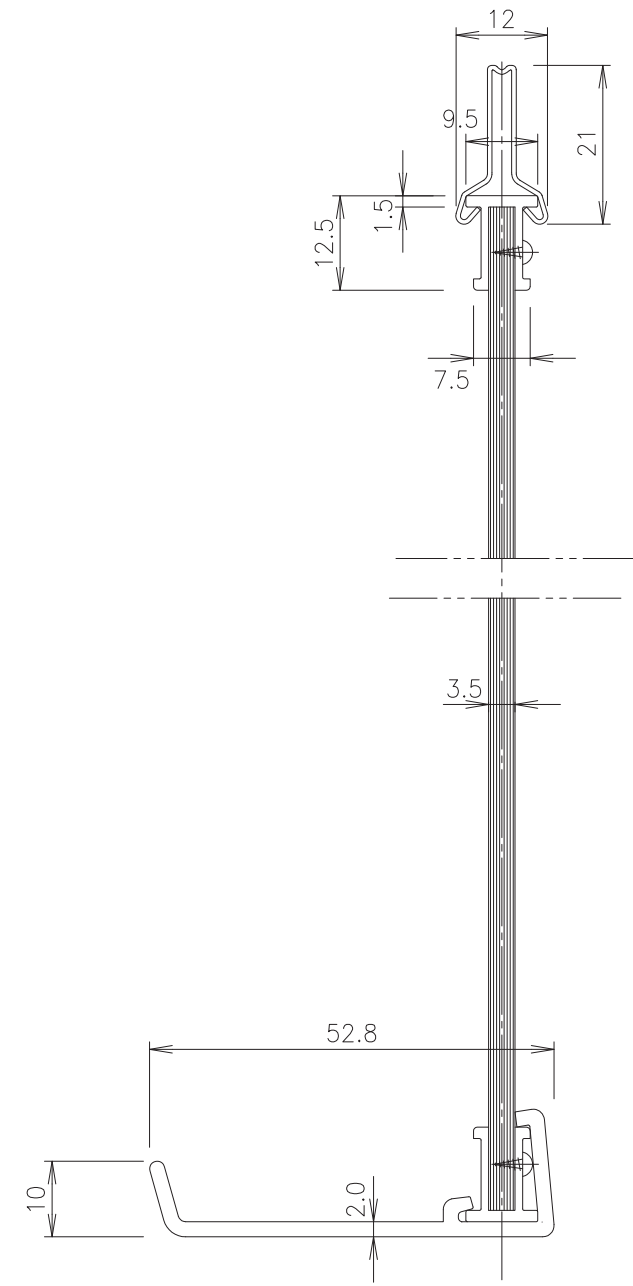

S 1:5

S 1:1

	表面材	アルミ枠
A-13A	スチールホワイト	シルバー

名称	2×3アルミ枠ホワイトボード
図面番号	A-13A