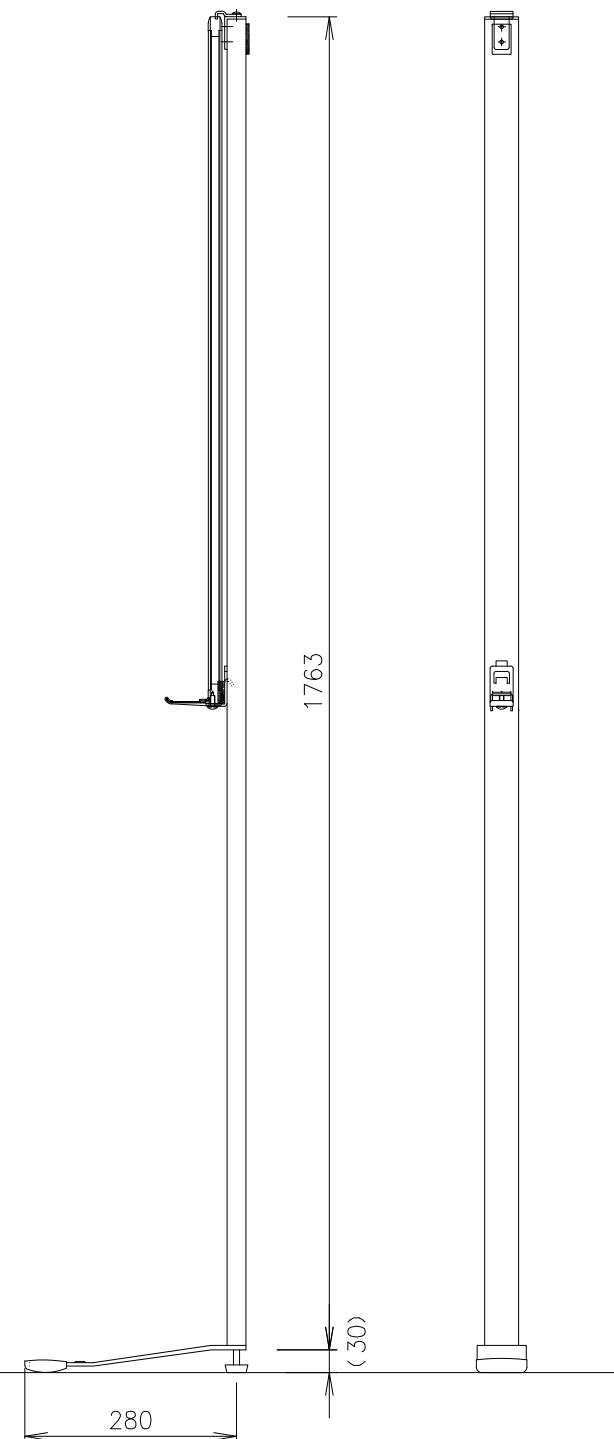

正面 1 : 10

側面 1 : 10

正面 1 : 10

名称	片面ホワイトボード壁寄タイプ
品番	FH-12A

Niehigaku