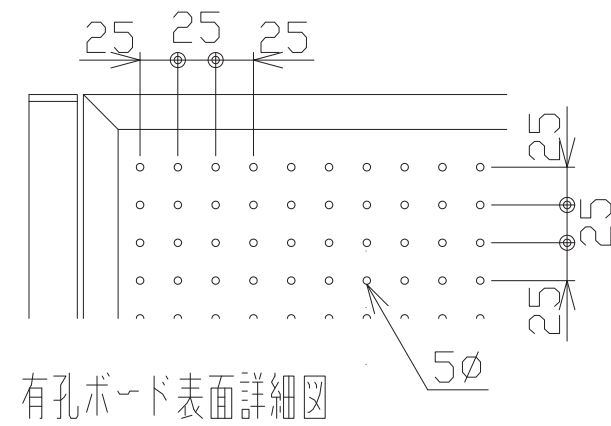

品番	表面材	W	H
UP-102	有孔ハマトリオカラー	1200	1800
UP-104	有孔ハマトリオカラー	900	1800
UP-105	有孔ハマトリオカラー	900	1200

名称 パネクイック36 有孔ボード  
UP

図面番号  
KN1-P99-903

**Nichigaku**