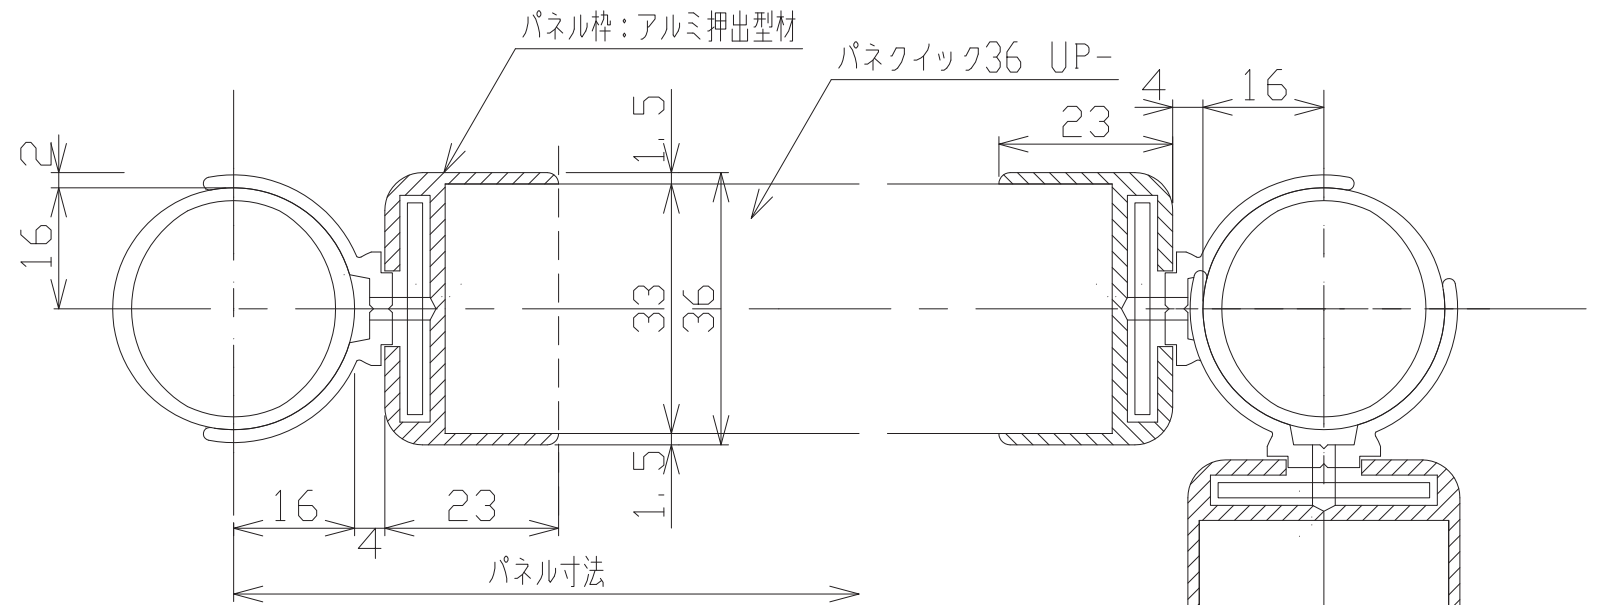

品番	表面材	W	H
UP-102	有孔ハマトリオカラー	1200	1800
UP-104	有孔ハマトリオカラー	900	1800
UP-105	有孔ハマトリオカラー	900	1200

名称 パネクイック36 有孔ボード  
UP

図面番号  
KN1-P99-903

**Nichigaku**