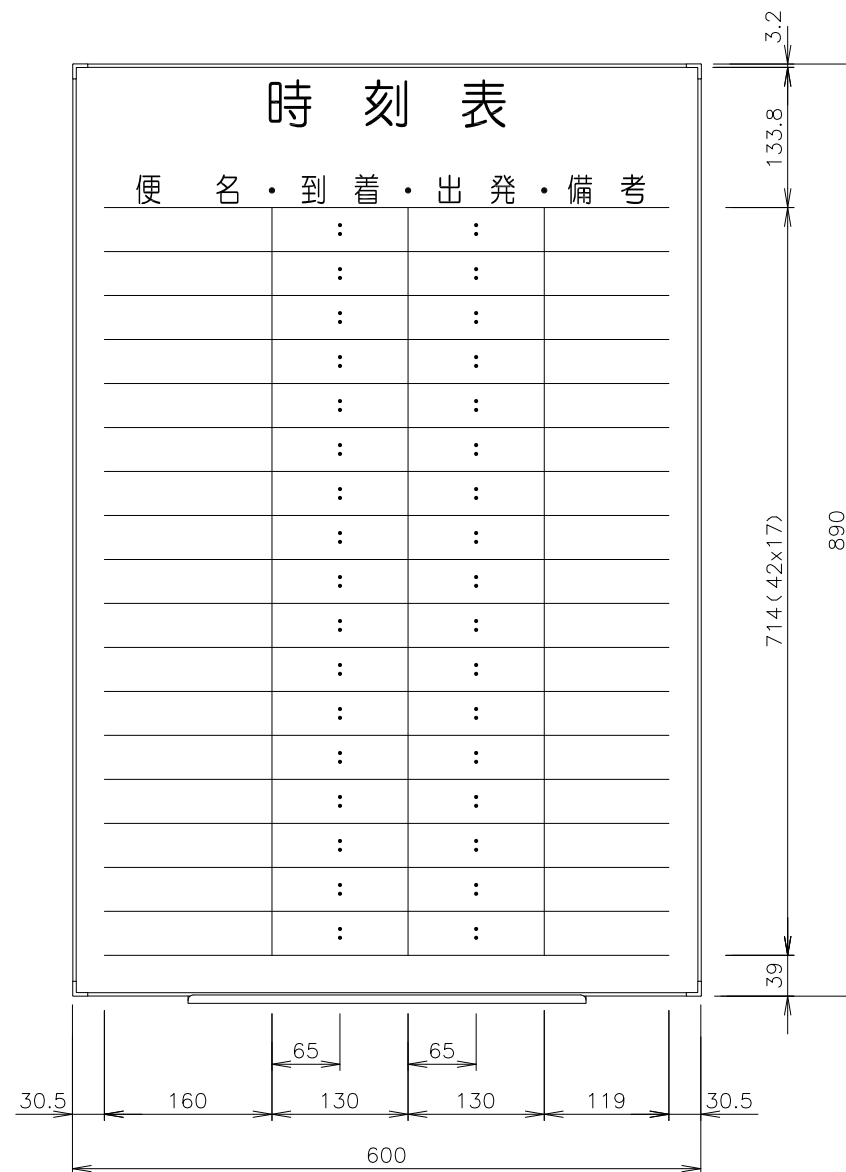

割引品番

LT- 13 - 041

本体サイズ

W 600 × H 890

内容

時刻表

※ 文字の形や大きさは実物とは異なります。