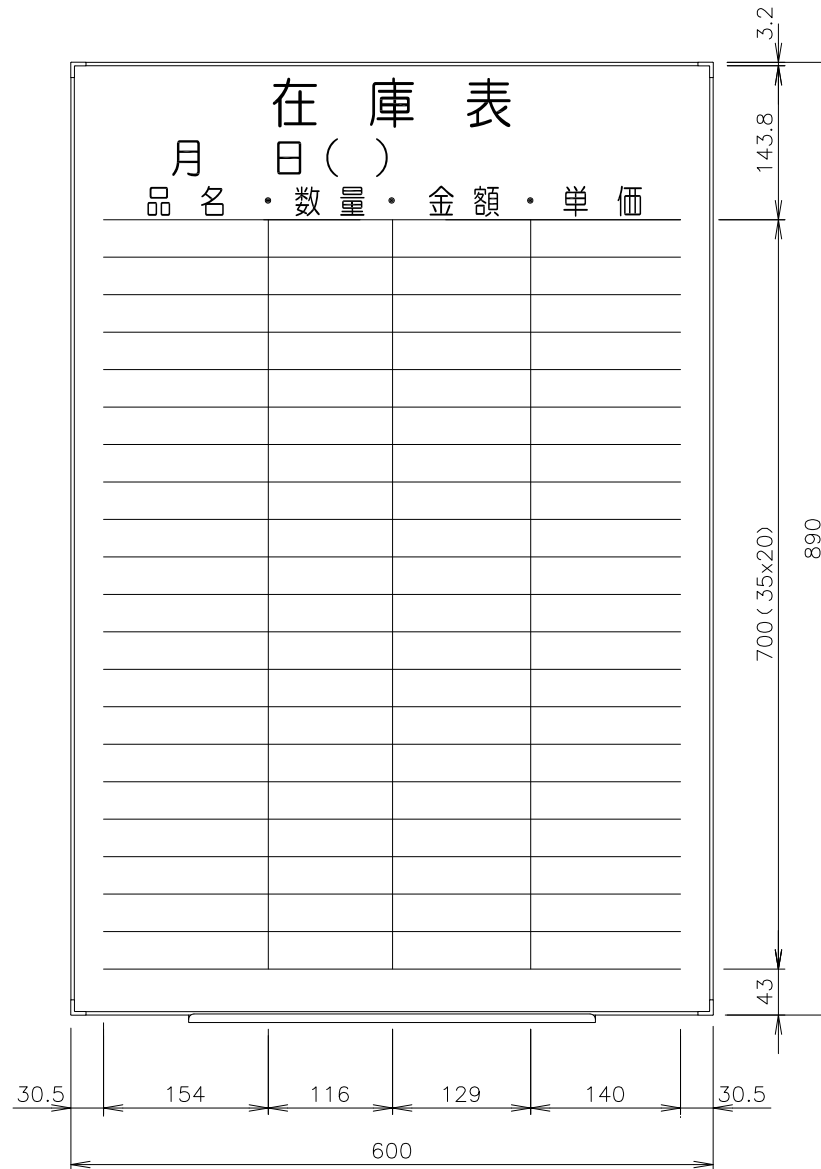

割引品番

LT- 13 - 031

本体サイズ

W 600 × H 890

内容

在庫表

※ 文字の形や大きさは実物とは異なります。