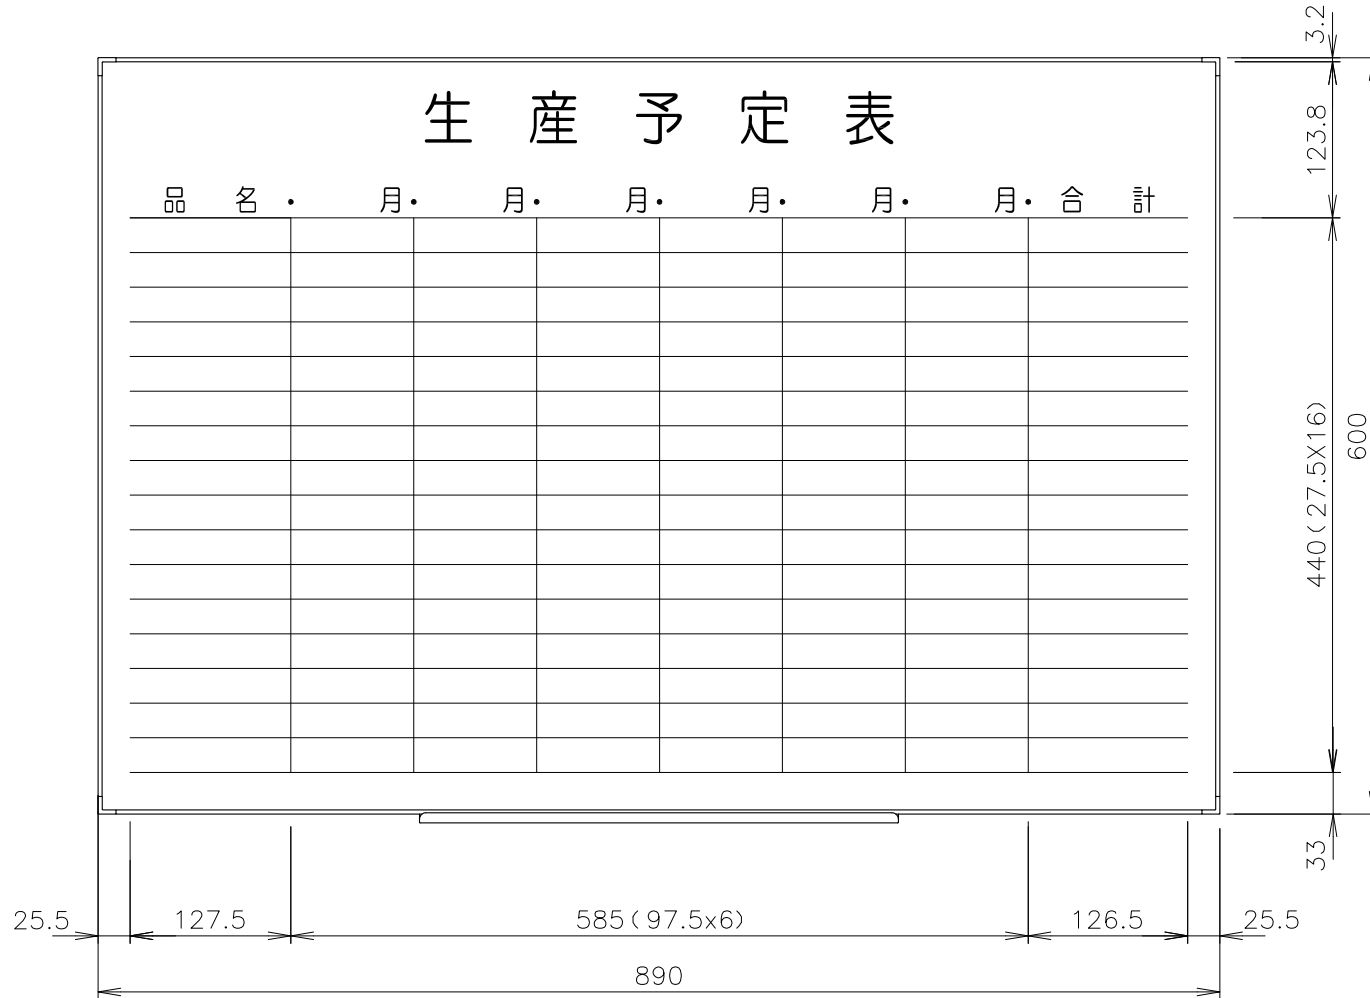

割引品番

LT- 13 - 030

本体サイズ

W 890 × H 600

内容

生産予定表

※ 文字の形や大きさは実物とは異なります。