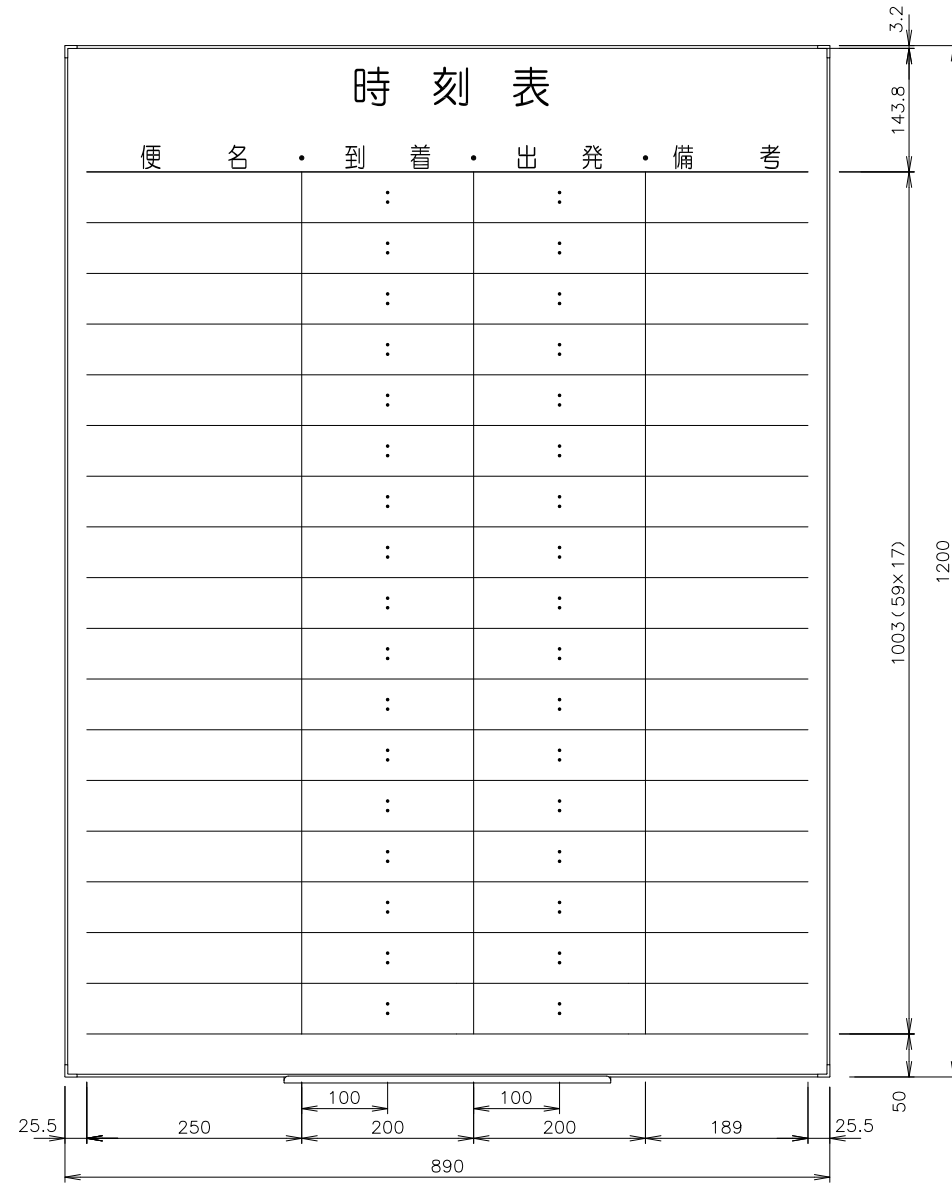

割引品番

LT- 12 - 041

本体サイズ

W 890 × H 1200

内容

時刻表

※ 文字の形や大きさは実物とは異なります。