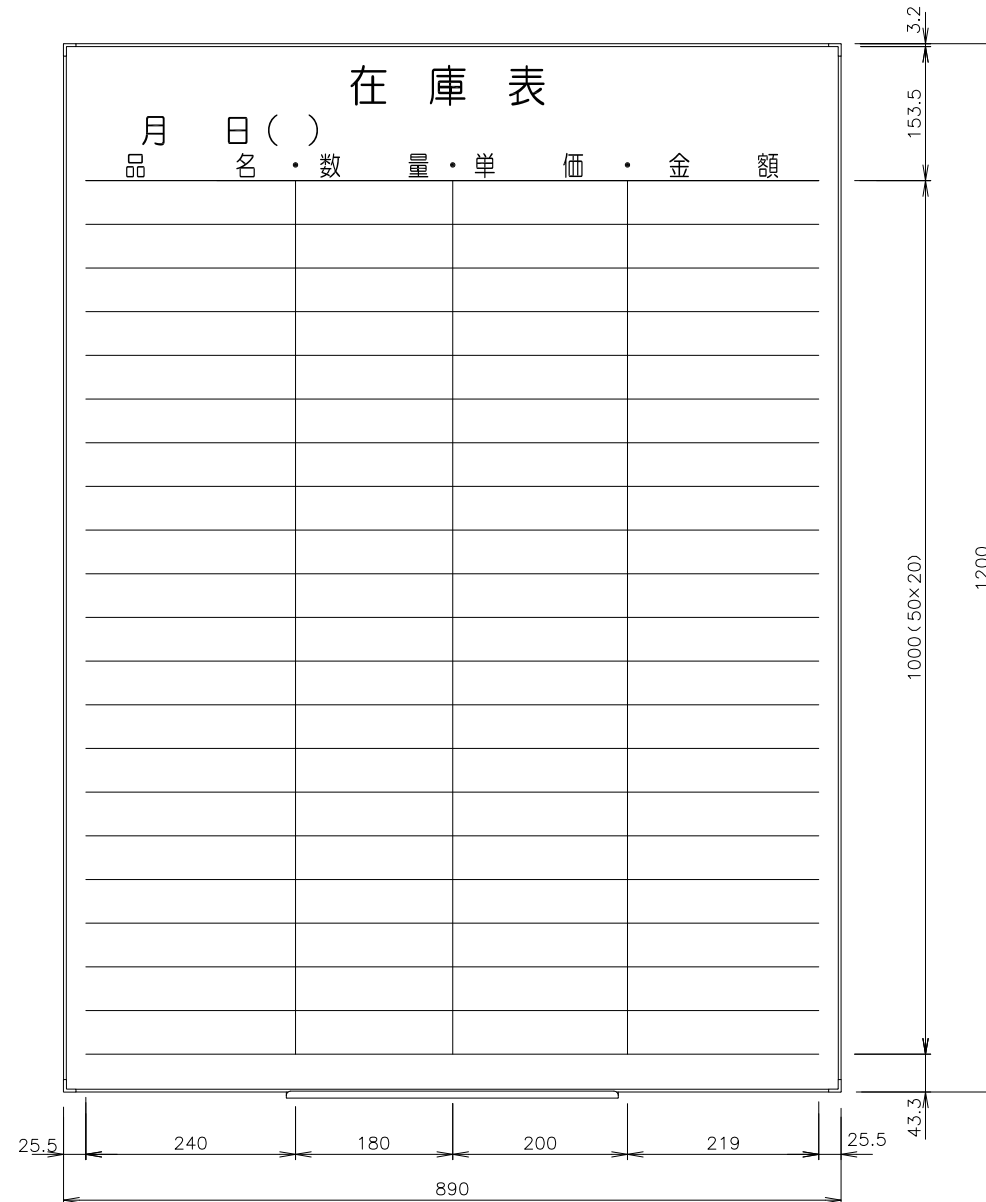

割引品番

LT- 12 - 031

本体サイズ

W1200 × H 890

内容

在庫表

※ 文字の形や大きさは実物とは異なります。