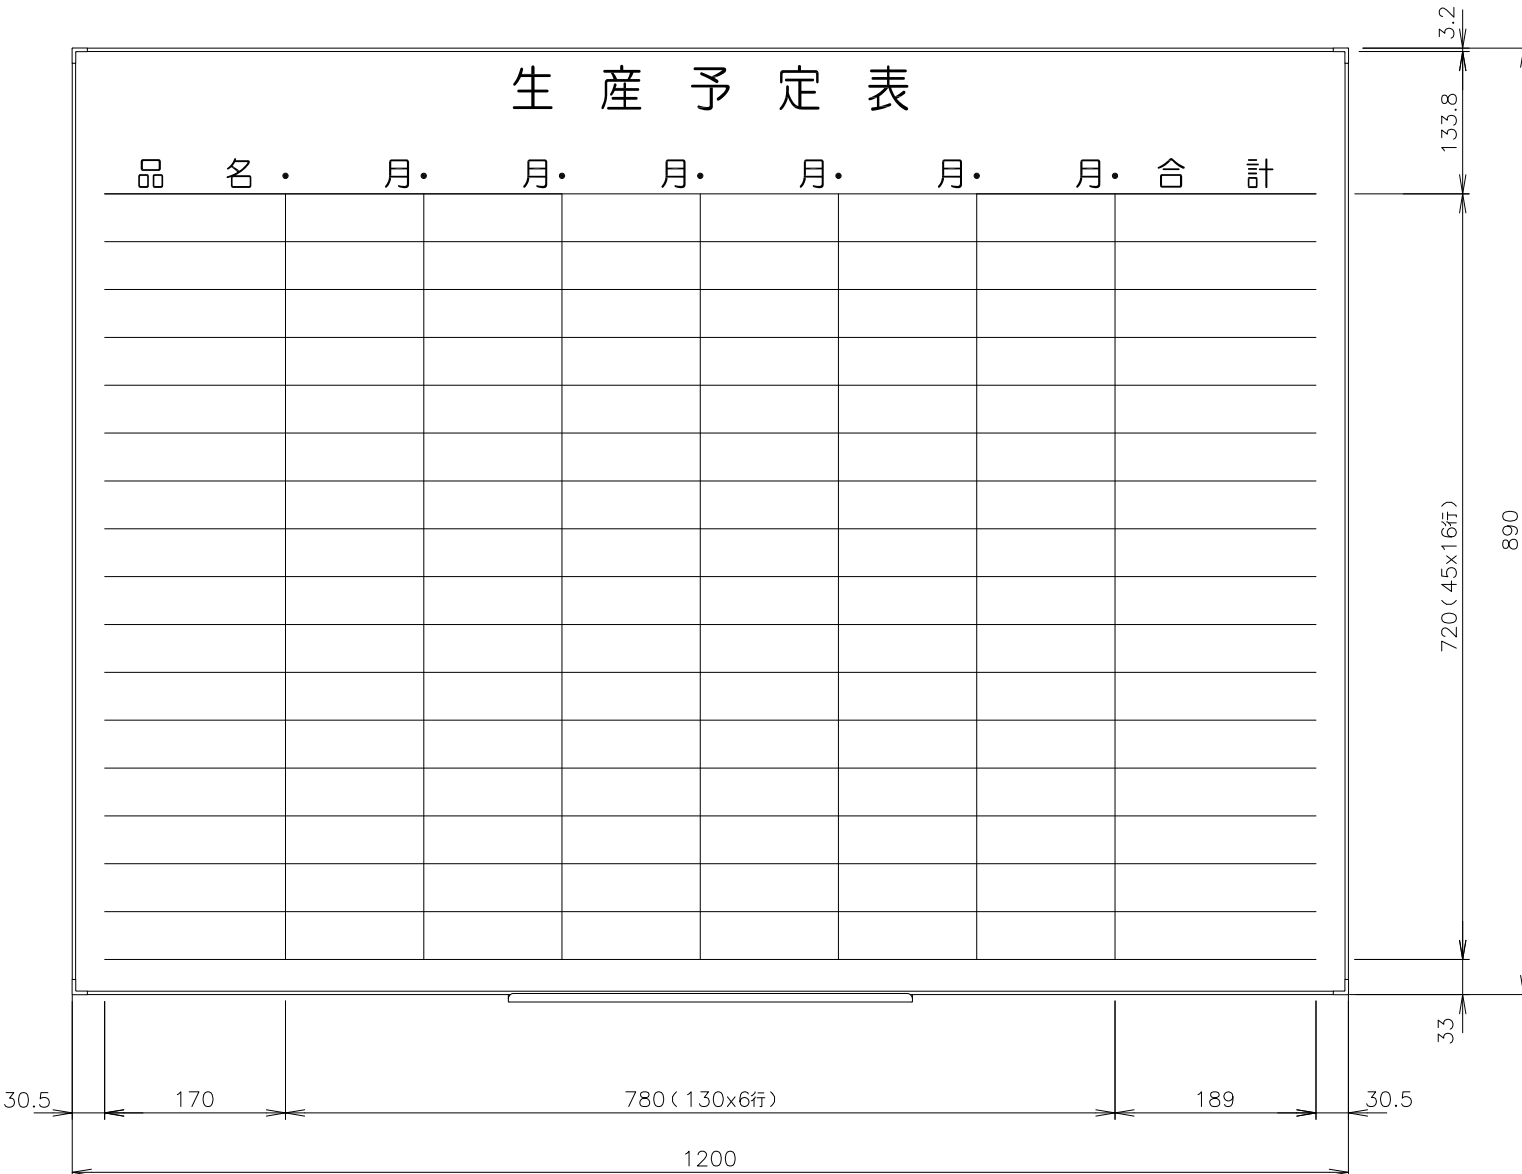

割引品番

LT- 1 2 - 0 3 0

本体サイズ

W1200 × H 890

内容

生産予定表

生産予定表

品名・月・月・月・月・月・月・合計

品名・	月・	月・	月・	月・	月・	月・	合計

※ 文字の形や大きさは実物とは異なります。