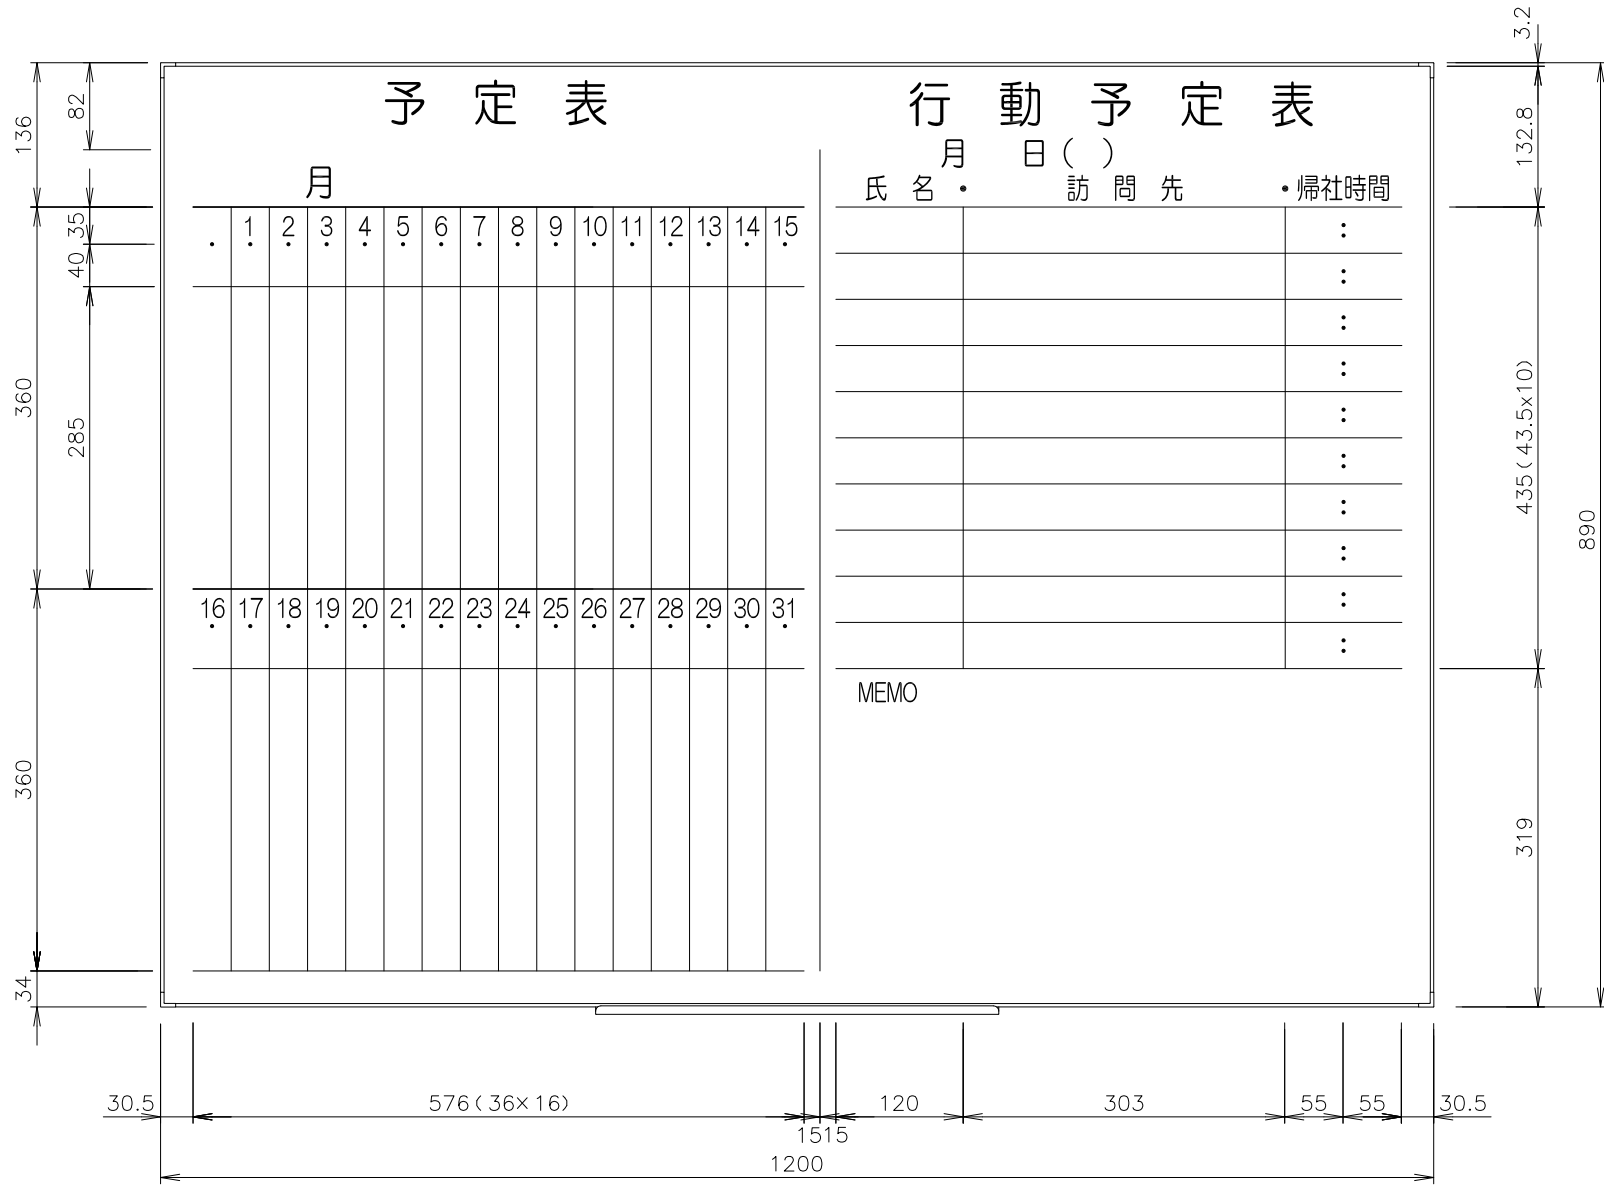

割引品番

LT- 12 - 014

本体サイズ

W1200 × H 890

内容

予定表 / 行動予定表

※ 文字の形や大きさは実物とは異なります。