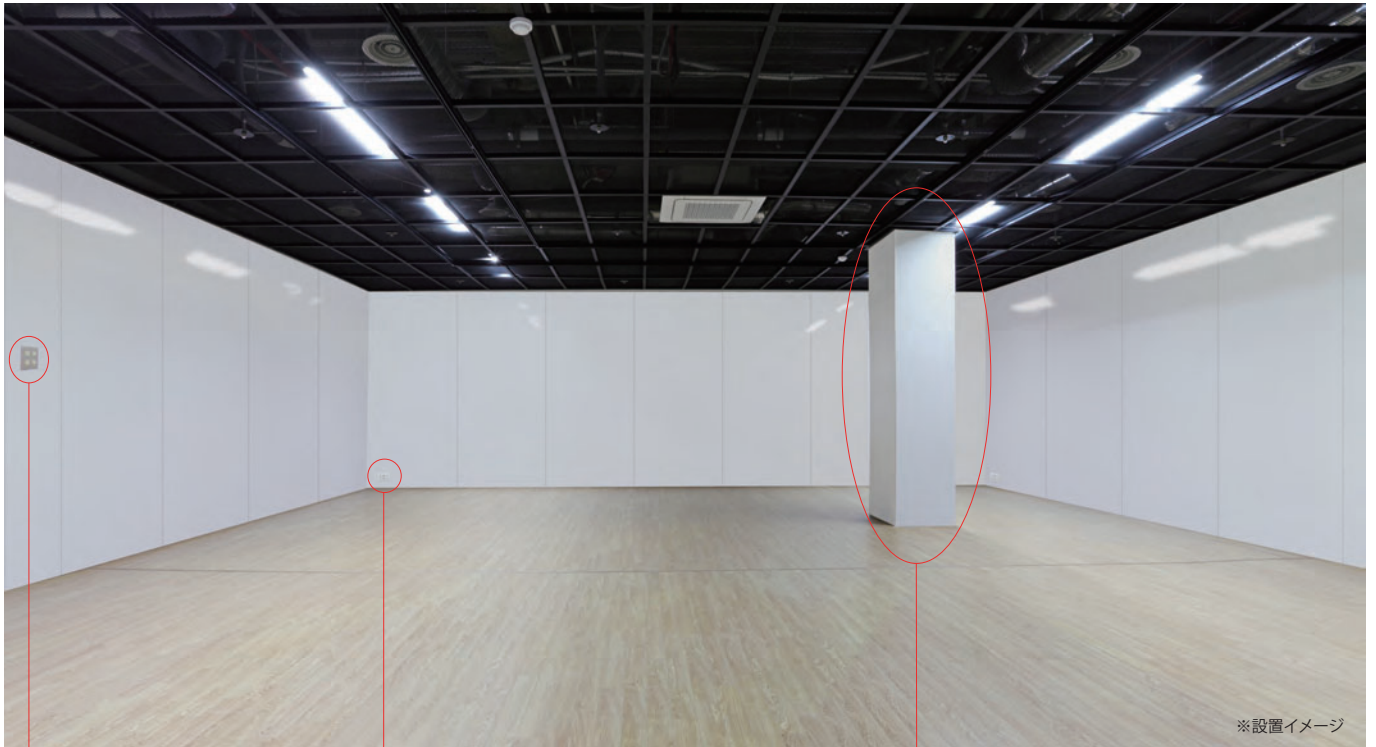

アイディアを床から天井まで書きまくれ！
活発な会議を強力にバックアップ！！

壁全部が、すっきり美しい大型ホワイトボード・黒板に！

Type A インテリアに溶け込む ホワイトアルマイト処理

- ◆ デッドスペース壁面の有効活用
- ◆ 従来の大型ホワイトボード・黒板より低価格
- ◆ 大画面映写ボードが可能(映写兼用ホワイトボード仕様)
- ◆ デザイン性に優れている

Type L フレームレスの追及 わずか1.9mmのフレーム

※ 壁面の状況により施工が出来ない事があります。また、サイズ調整をさせて頂く場合もございます。詳細は担当営業にお問合せ下さい。

タイプA 縦断面図

最大高さ
3000mm

Scale ほぼ原寸

タイプL 縦断面図

最大高さ
3000mm

Scale ほぼ原寸

■スイッチやコンセントをホワイトボード・黒板 面上に設置可能です。

■柱にも設置可能です。
■梁などを避け、切欠いて設置も可能です。

組立作業事例 (Type A タテ貼り)

映写兼用、石目調・木目調ホワイトボード、チョークボード（黒板）選択可能

- ◆ 映写兼用ホワイトボードにすれば、ウォールワイドスクリーンとして、プレゼンテーション、映画鑑賞、セミナー、学習等、幅広く活用出来ます。また、インテリア性のある石目調・木目調、チョークボードも選べます。

納入事例

某企業 サイズ:W9000×H2400mm