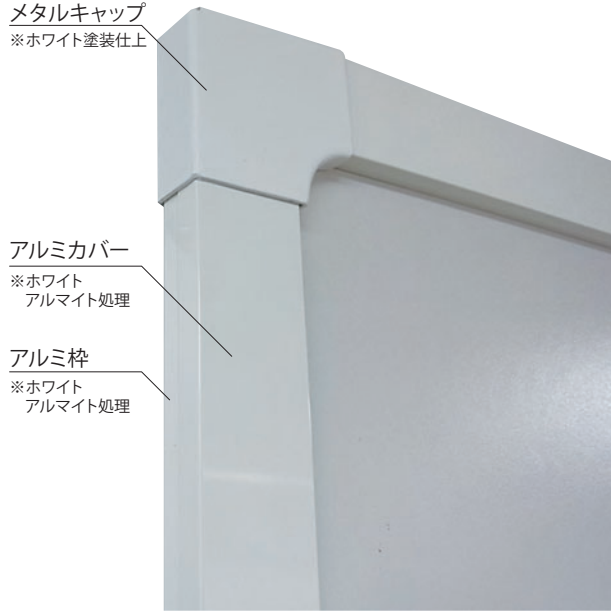

超薄型壁面ホワイトボード・黒板

SMW®

※設置イメージ

Type A

インテリアに溶け込む
ホワイトアルマイト処理

Type L

フレームレスの追及
わずか1.9mmのフレーム

普段はマグネット掲示板。
会議になったら、
自由自在なミーティングボードに！

アイディアを床から天井まで書きまくれ！
活発な会議を強力にバックアップ！！

壁全部が、すっきり美しい大型ホワイトボード・黒板に！

Type A インテリアに溶け込む ホワイトアルマイト処理

- ◆ デッドスペース壁面の有効活用
- ◆ 従来の大型ホワイトボード・黒板より低価格
- ◆ 大画面映写ボードが可能(映写兼用ホワイトボード仕様)
- ◆ デザイン性に優れている

Type L フレームレスの追及 わずか1.9mmのフレーム

※ 壁面の状況により施工が出来ない事があります。また、サイズ調整をさせて頂く場合もございます。詳細は担当営業にお問合せ下さい。

タイプA 縦断面図

最大高さ
3000mm

Scale ほぼ原寸

タイプL 縦断面図

最大高さ
3000mm

Scale ほぼ原寸

■スイッチやコンセントをホワイトボード・黒板 面上に設置可能です。

■柱にも設置可能です。
■梁などを避け、切欠いて設置も可能です。

組立作業事例 (Type A タテ貼り)

映写兼用、石目調・木目調ホワイトボード、チョークボード（黒板）選択可能

- ◆ 映写兼用ホワイトボードにすれば、ウォールワイドスクリーンとして、プレゼンテーション、映画鑑賞、セミナー、学習等、幅広く活用出来ます。また、インテリア性のある石目調・木目調、チョークボードも選べます。

納入事例

某企業 サイズ:W9000×H2400mm