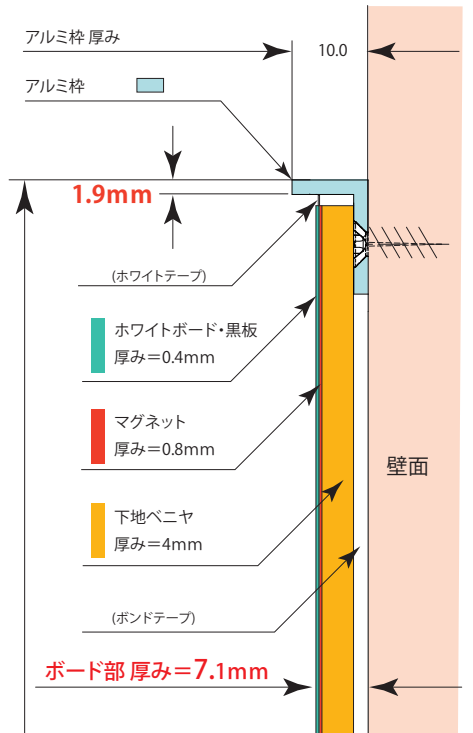

※ 壁面の状況により施工が出来ない事があります。また、サイズ調整をさせて頂く場合もございます。詳細は担当営業にお問合せ下さい。

タイプA 縦断面図

最大高さ
3000mm

Scale ほぼ原寸

タイプL 縦断面図

最大高さ
3000mm

Scale ほぼ原寸

■スイッチやコンセントをホワイトボード・黒板 面上に設置可能です。

■柱にも設置可能です。
■梁などを避け、切欠いて設置も可能です。

組立作業事例 (Type A タテ貼り)

映写兼用、石目調・木目調ホワイトボード、チョークボード（黒板）選択可能

- ◆ 映写兼用ホワイトボードにすれば、ウォールワイドスクリーンとして、プレゼンテーション、映画鑑賞、セミナー、学習等、幅広く活用出来ます。また、インテリア性のある石目調・木目調、チョークボードも選べます。

納入事例

某企業 サイズ:W9000×H2400mm