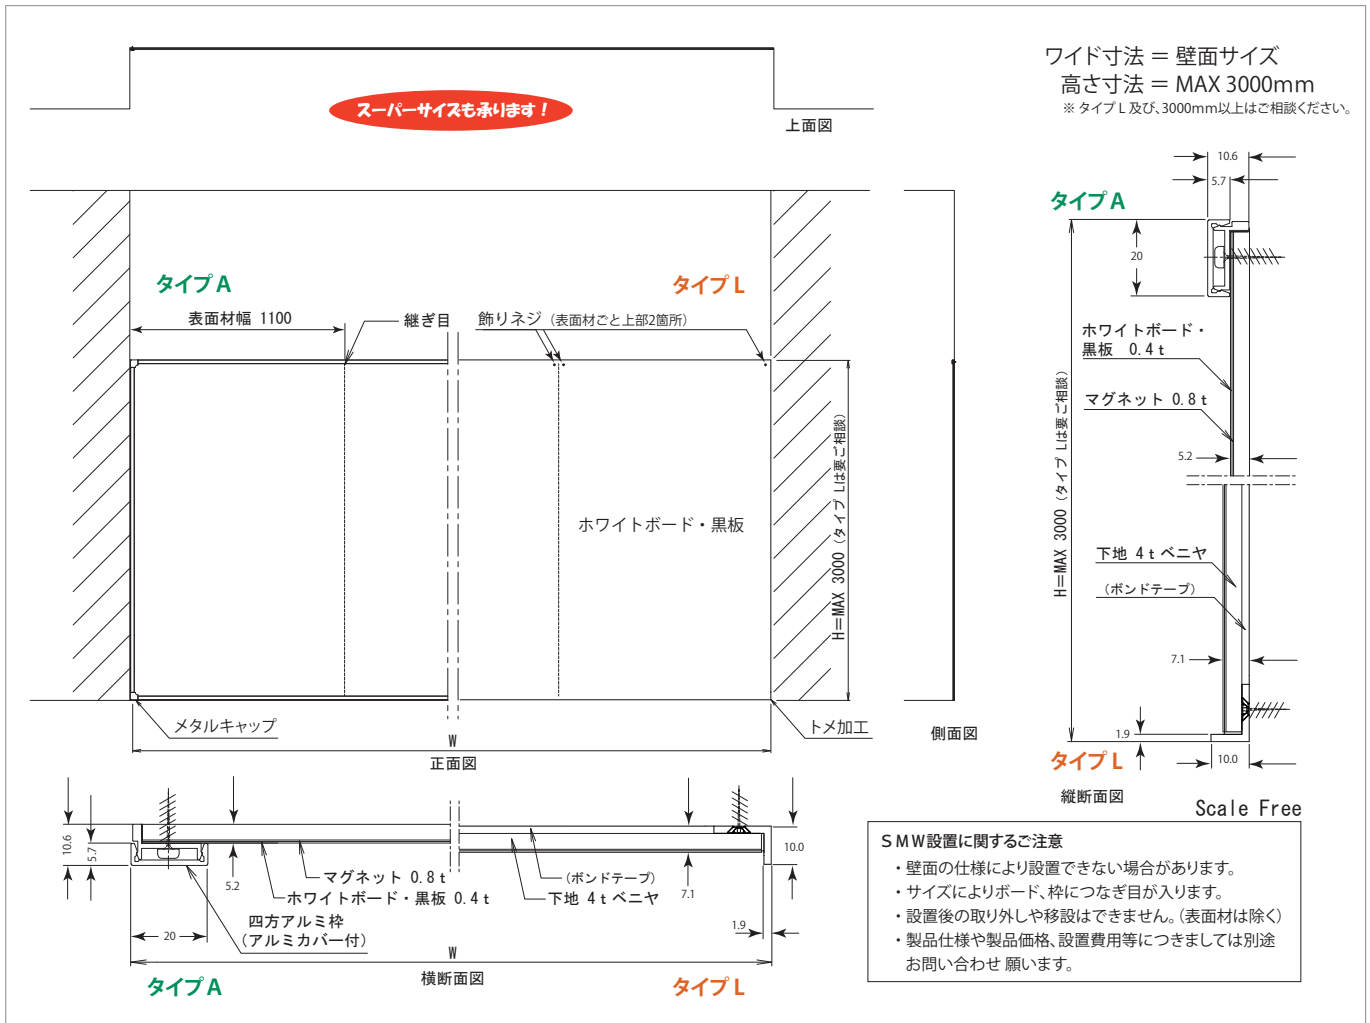

※ 壁面の状況により施工が出来ない事があります。また、サイズ調整をさせて頂く場合もございます。詳細は担当営業にお問合せ下さい。

タイプA 縦断面図

最大高さ
3000mm

Scale ほぼ原寸

タイプL 縦断面図

最大高さ
3000mm

Scale ほぼ原寸

■スイッチやコンセントをホワイトボード・黒板 面上に設置可能です。

■柱にも設置可能です。
■梁などを避け、切欠いて設置も可能です。

組立作業事例 (Type A タテ貼り)

映写兼用、石目調・木目調ホワイトボード、チョークボード（黒板）選択可能

- ◆ 映写兼用ホワイトボードにすれば、ウォールワイドスクリーンとして、プレゼンテーション、映画鑑賞、セミナー、学習等、幅広く活用出来ます。また、インテリア性のある石目調・木目調、チョークボードも選べます。

納入事例

某企業 サイズ:W9000×H2400mm