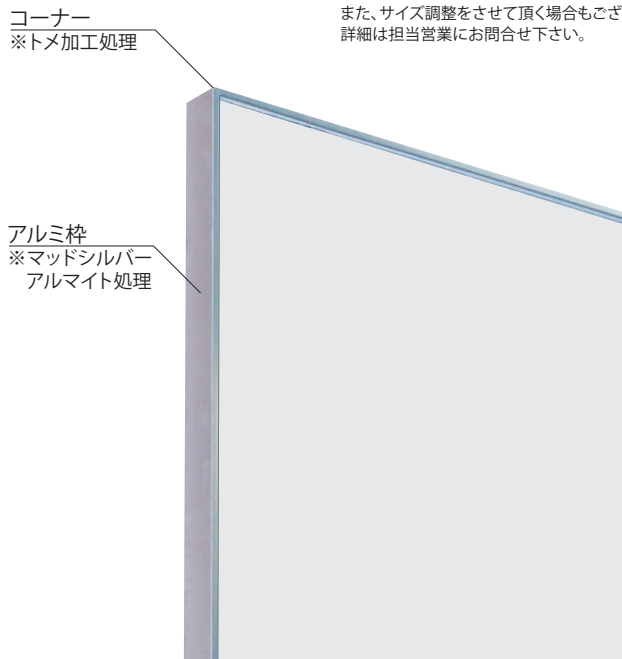

超薄型壁面ホワイトボード・黒板

SMW®

※設置イメージ

Type A

インテリアに溶け込む
ホワイトアルマイト処理

Type L

フレームレスの追及
わずか1.9mmのフレーム

普段はマグネット掲示板。
会議になったら、
自由自在なミーティングボードに！

アイディアを床から天井まで書きまくれ！
活発な会議を強力にバックアップ！！

壁全部が、すっきり美しい大型ホワイトボード・黒板に！

Type A インテリアに溶け込む ホワイトアルマイト処理

- ◆ デッドスペース壁面の有効活用
- ◆ 従来の大型ホワイトボード・黒板より低価格
- ◆ 大画面映写ボードが可能(映写兼用ホワイトボード仕様)
- ◆ デザイン性に優れている

Type L フレームレスの追及 わずか1.9mmのフレーム

※ 壁面の状況により施工が出来ない事があります。また、サイズ調整をさせて頂く場合もございます。詳細は担当営業にお問合せ下さい。

タイプA 縦断面図

最大高さ
3000mm

Scale ほぼ原寸

タイプL 縦断面図

最大高さ
3000mm

Scale ほぼ原寸

■スイッチやコンセントをホワイトボード・黒板 面上に設置可能です。

■柱にも設置可能です。
■梁などを避け、切欠いて設置も可能です。

組立作業事例 (Type A タテ貼り)

映写兼用、石目調・木目調ホワイトボード、チョークボード（黒板）選択可能

- ◆ 映写兼用ホワイトボードにすれば、ウォールワイドスクリーンとして、プレゼンテーション、映画鑑賞、セミナー、学習等、幅広く活用出来ます。また、インテリア性のある石目調・木目調、チョークボードも選べます。

納入事例

某企業 サイズ:W9000×H2400mm