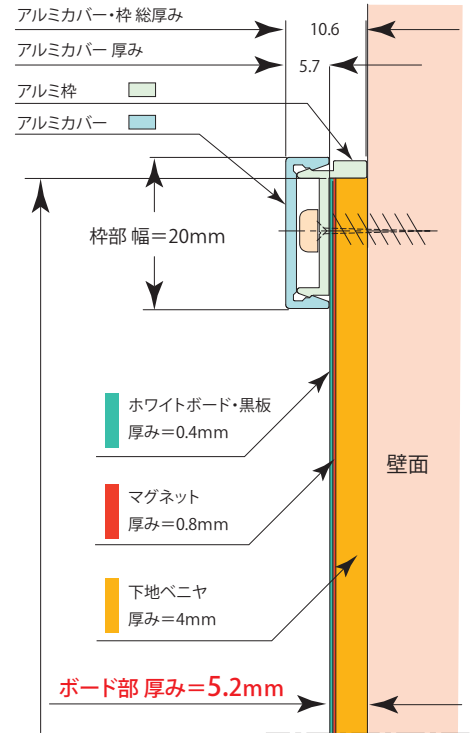

超薄型壁面ホワイトボード・黒板

SMW®

※設置イメージ

Type A

インテリアに溶け込む
ホワイトアルマイト処理

Type L

フレームレスの追及
わずか1.9mmのフレーム

普段はマグネット掲示板。
会議になったら、
自由自在なミーティングボードに！

アイディアを床から天井まで書きまくれ！
活発な会議を強力にバックアップ！！

壁全部が、すっきり美しい大型ホワイトボード・黒板に！

Type A インテリアに溶け込む ホワイトアルマイト処理

- ◆ デッドスペース壁面の有効活用
- ◆ 従来の大型ホワイトボード・黒板より低価格
- ◆ 大画面映写ボードが可能(映写兼用ホワイトボード仕様)
- ◆ デザイン性に優れている

Type L フレームレスの追及 わずか1.9mmのフレーム

※ 壁面の状況により施工が出来ない事があります。また、サイズ調整をさせて頂く場合もございます。詳細は担当営業にお問合せ下さい。

タイプA 縦断面図

最大高さ
3000mm

Scale ほぼ原寸

タイプL 縦断面図

最大高さ
3000mm

Scale ほぼ原寸

■スイッチやコンセントをホワイトボード・黒板 面上に設置可能です。

■柱にも設置可能です。
■梁などを避け、切欠いて設置も可能です。

組立作業事例 (Type A タテ貼り)

映写兼用、石目調・木目調ホワイトボード、チョークボード（黒板）選択可能

- ◆ 映写兼用ホワイトボードにすれば、ウォールワイドスクリーンとして、プレゼンテーション、映画鑑賞、セミナー、学習等、幅広く活用出来ます。また、インテリア性のある石目調・木目調、チョークボードも選べます。

納入事例

某企業 サイズ:W9000×H2400mm