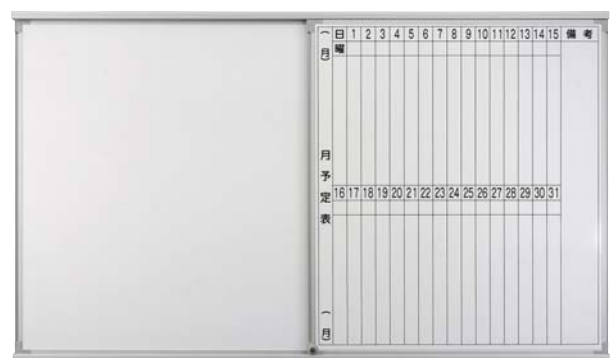

開閉式ペントレイ MLP-40が付属しています。

マグネットで着脱可能なペントレイは、使用しない時は折り畳むことが可能です。マーカー・イレーザーもすっきりと収納できます。

サイズ: W400×D63.5×H43.7mm 重量:0.35kg
(W400×D29.5×H43.7mm収納時)

- 主な材質
 - 本体 : アルミ押し出し
 - キャップ : ABS樹脂
 - 裏面 : マグネット付
- イレーザー: 1個
- マーカー : 黒・赤各1本

オプション・スライドボード罫引き

オリジナルフォーマットで罫引き、文字入れが可能です。予定表、シフト表、チェックリスト、地図など使用目的に合わせて最適なボードをお創りいたします。複雑なカラー印刷も可能です。お気軽にご相談ください。

コミュニケーションボードで明日を拓く

日学株式会社 <http://www.nichigaku.co.jp>

支店・営業所

本社オフィス営業部 ☎ 03-6429-2511 (代)
 東京パブリック営業部 ☎ 03-6429-2512 (代)
 大阪支店 ☎ 06-6329-0546 (代)
 仙台支店 ☎ 022-259-5557 (代)
 札幌出張所 ☎ 011-748-3556 (代)
 埼玉営業所 ☎ 048-525-2227 (代)
 名古屋営業所 ☎ 052-411-3600 (代)
 金沢営業所 ☎ 076-240-8801 (代)
 福岡営業所 ☎ 092-953-1415 (代)