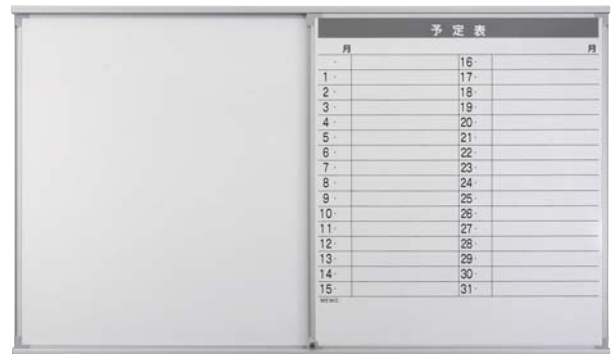

ボード4枚
(W900・W800)
収納庫4台
※受注生産

ボード6枚
(W900・W800)
収納庫6台
※受注生産

※()内の数字はW800用の場合の寸法です。

オプション・スライドボード鍵付タイプ

個人情報など、大切な書類の管理にお勧めの鍵付タイプです。

ロック状態

収納庫2台 / ボード2枚・鍵付 (W900・W800) 詳細図

付属品・開閉式ペントレイ MLP-40

開閉式ペントレイ MLP-40が付属しています。

マグネットで着脱可能なペントレイは、使用しない時は折り畳むことが可能です。マーカー・イレーザーもすっきりと収納できます。

サイズ: W400×D63.5×H43.7mm 重量:0.35kg
(W400×D29.5×H43.7mm収納時)

- 主な材質
 - 本体 : アルミ押し出し
 - キャップ : ABS樹脂
 - 裏面 : マグネット付
- イレーザー: 1個
- マーカー : 黒・赤各1本

オプション・スライドボード罫引き

オリジナルフォーマットで罫引き、文字入れが可能です。予定表、シフト表、チェックリスト、地図など使用目的に合わせて最適なボードをお創りいたします。複雑なカラー印刷も可能です。お気軽にご相談ください。

コミュニケーションボードで明日を拓く

日学株式会社 <http://www.nichigaku.co.jp>

支店・営業所

本社オフィス営業部 ☎ 03-6429-2511 (代)
 東京パブリック営業部 ☎ 03-6429-2512 (代)
 大阪支店 ☎ 06-6329-0546 (代)
 仙台支店 ☎ 022-259-5557 (代)
 札幌出張所 ☎ 011-748-3556 (代)
 埼玉営業所 ☎ 048-525-2227 (代)
 名古屋営業所 ☎ 052-411-3600 (代)
 金沢営業所 ☎ 076-240-8801 (代)
 福岡営業所 ☎ 092-953-1415 (代)