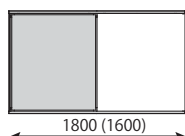

多彩なモジュール

お持ちの収納庫に取り付け可能です。
オープン扉、引き違い書庫の、
いづれにも取り付け可能です。

ボード1枚
(W900・W800)
収納庫2台
※受注生産