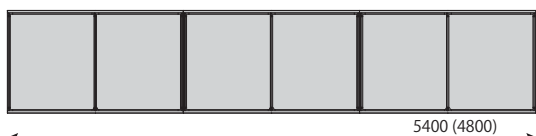

※表示価格は税抜き価格です。

多彩なモジュール

お持ちの収納庫に取り付け可能です。
オープン扉、引き違い書庫の、
いづれにも取り付け可能です。

ボード1枚
(W900・W800)
収納庫2台
※受注生産

ボード2枚
(W900・W800)
収納庫2台

ボード2枚
(W1800・W1600)
収納庫4台

ボード3枚
(W900・W800)
収納庫3台
※受注生産

ボード3枚
(W1800・W1600)
収納庫6台
※受注生産

ボード4枚
(W900・W800)
収納庫4台
※受注生産

ボード6枚
(W900・W800)
収納庫6台
※受注生産

※()内の数字はW800用の場合の寸法です。

オプション・スライドボード鍵付タイプ

個人情報など、大切な書類の管理にお勧めの鍵付タイプです。

ロック状態

収納庫2台 / ボード2枚・鍵付 (W900・W800) 詳細図

付属品・開閉式ペントレイ MLP-40