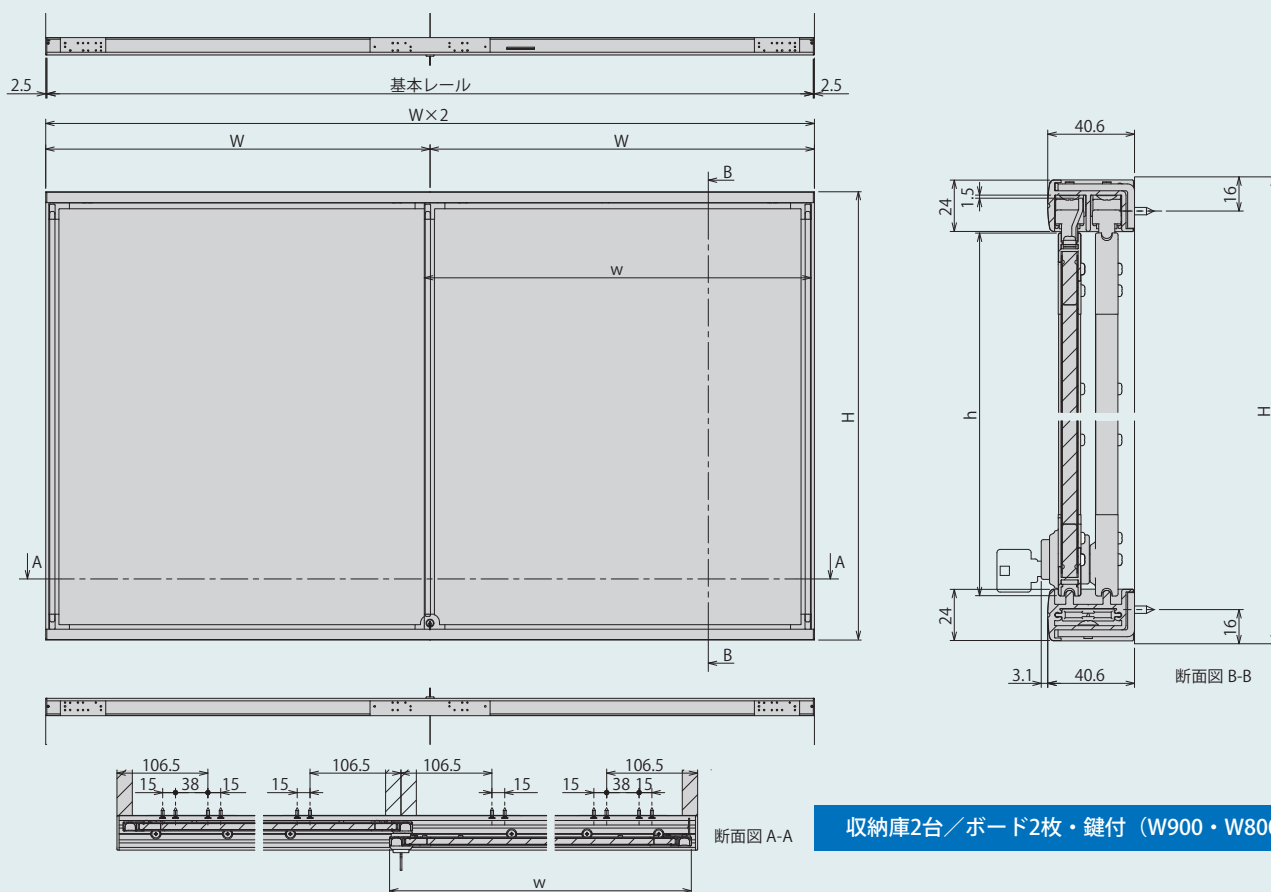

ボード4枚
(W900・W800)
収納庫4台
※受注生産

ボード6枚
(W900・W800)
収納庫6台
※受注生産

※()内の数字はW800用の場合の寸法です。

オプション・スライドボード鍵付タイプ

個人情報など、大切な書類の管理にお勧めの鍵付タイプです。

ロック状態

収納庫2台 / ボード2枚・鍵付 (W900・W800) 詳細図

付属品・開閉式ペントレイ MLP-40

開閉式ペントレイ MLP-40が付属しています。

マグネットで着脱可能なペントレイは、使用しない時は折り畳むことが可能です。マーカー・イレーザーもすっきりと収納できます。

サイズ: W400×D63.5×H43.7mm 重量:0.35kg
(W400×D29.5×H43.7mm収納時)

- 主な材質
 - 本体 : アルミ押し出し
 - キャップ : ABS樹脂
 - 裏面 : マグネット付
- イレーザー: 1個
- マーカー : 黒・赤各1本