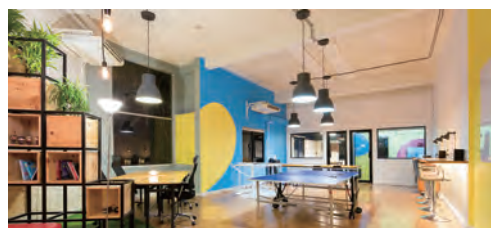

天然木フレーム

Flex Move

フレックスムーブ
大型軽量 片面ホワイトボード

Flex Move

温かみ溢れる木枠のホワイトボード
どこでもアクティビティの場となる

FLM-12

FLM-11

動画を見よう

わずか 5.4kg (FLM-11) の大型ホワイトボード

※通常のホワイトボードの約 1/2・当社比

● 壁面に立て掛ける

(スチール面が無い場合)

● スチール面に貼り付ける・ネオジュウムマグネットで簡単設置

(スチールパーティション・スチール家具など)

● 誰もが、簡単に持ち運べます

フレームに天然木を使用

マグネット貼り付け可能

裏面に強力なネオジムマグネットを内蔵しています

● ボードを並べれば 大きなホワイトボードとして使用できます

サイズ・仕様

大型軽量 片面ホワイトボード

グリーン購入法適合商品 

品番	サイズ (W×D×H) mm	質量 kg	本体価格 (税抜)
FLM-11	862×18×2012 mm	約 5.4kg	¥ 124,000
FLM-12	862×18×1392 mm	約 3.9kg	¥ 105,000