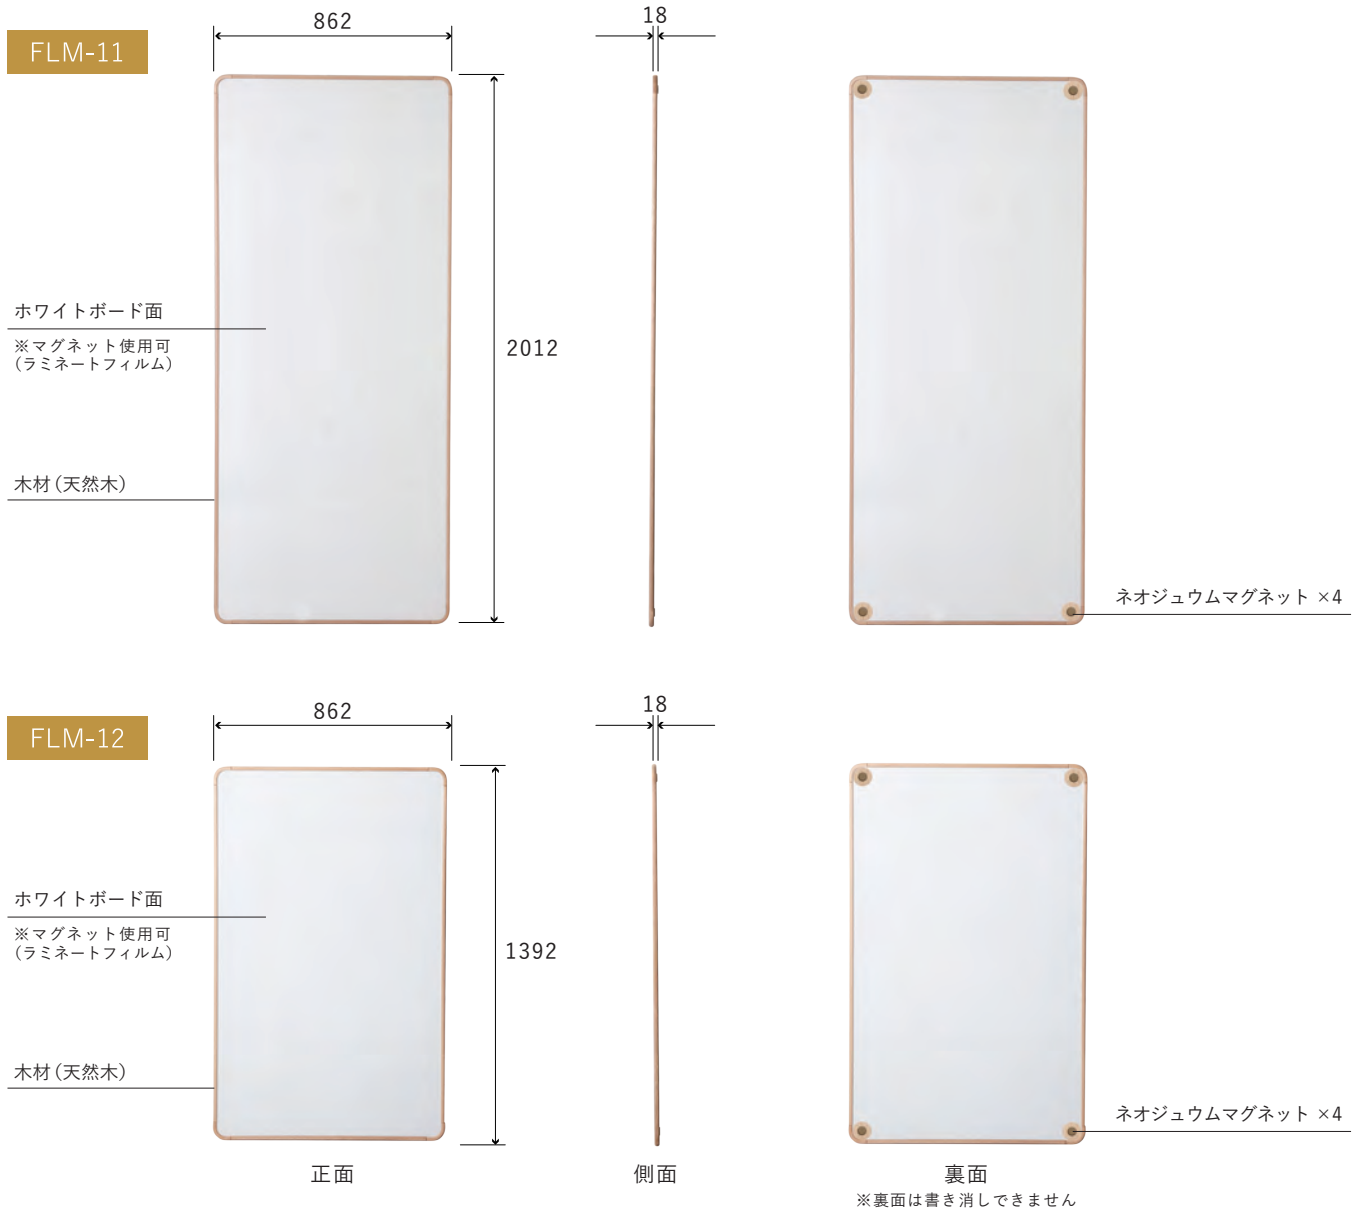

わずか 5.4kg (FLM-11) の大型ホワイトボード

※通常のホワイトボードの約 1/2・当社比

● 壁面に立て掛ける

(スチール面が無い場合)

● スチール面に貼り付ける・ネオジュウムマグネットで簡単設置

(スチールパーティション・スチール家具など)

● 誰もが、簡単に持ち運べます

フレームに天然木を使用

マグネット貼り付け可能

裏面に強力なネオジムマグネットを内蔵しています

● ボードを並べれば 大きなホワイトボードとして使用できます

サイズ・仕様

大型軽量 片面ホワイトボード

グリーン購入法適合商品 

品番	サイズ (W×D×H) mm	質量 kg	本体価格 (税抜)
FLM-11	862×18×2012 mm	約 5.4kg	¥ 124,000
FLM-12	862×18×1392 mm	約 3.9kg	¥ 105,000