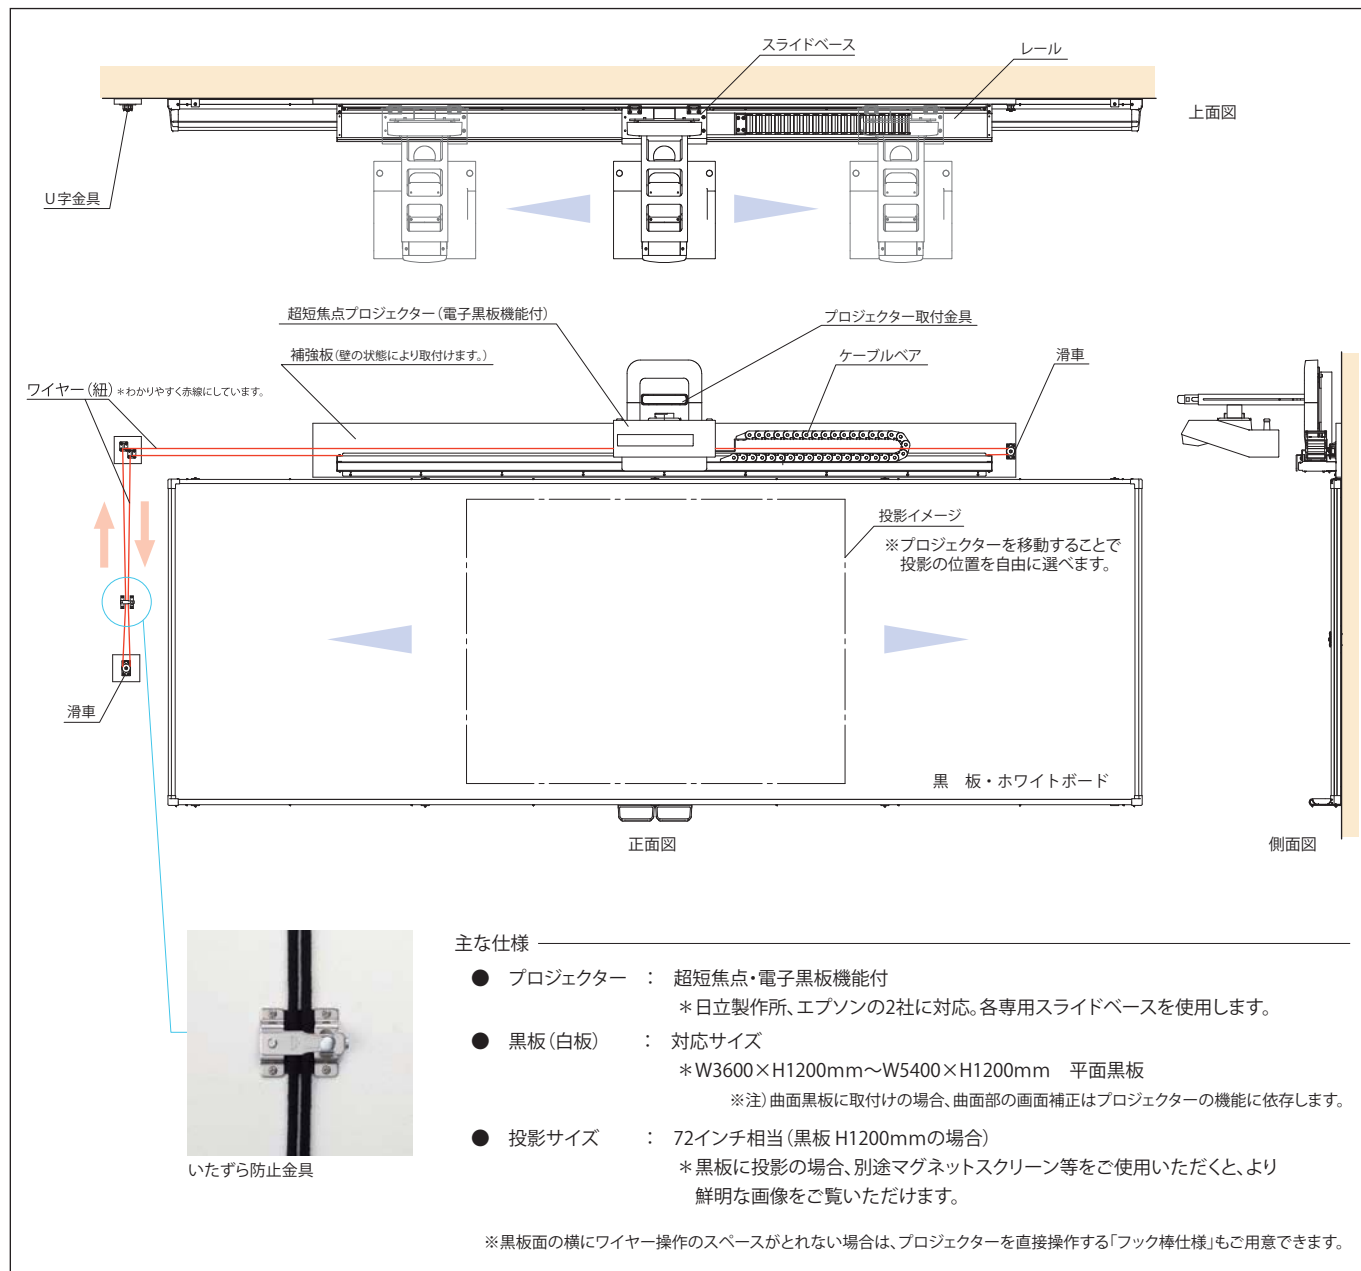

学校ICT対応
プロジェクタースライド式電子黒板