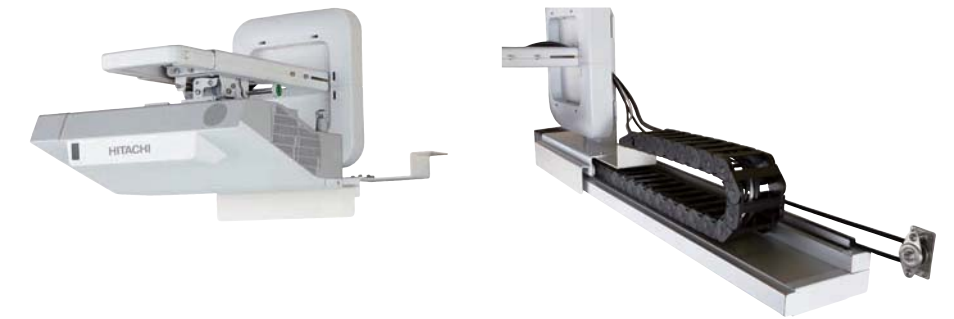

★このカタログに記載された仕様、価格、デザインなどは、予告なしに変更することがあります。また写真は印刷のため商品の色と多少異なる場合があります。

●お問い合わせは

投影の位置を自由に選べる!!
既存の黒板にスライドレールで取付け可能

※はめ込み画像

- プロジェクター
 - ・超短焦点・電子黒板機能付
 - ※日立製作所、エプソンの2社に対応。

- ケーブルベア採用
 - ・プロジェクターからの各種配線ケーブルをまとめてきれいに処理し、プロジェクター移動時も配線が絡まりません。

- いたずら防止金具
 - ・未使用時は、金具を閉めることによりスライド機構へのいたずらを防止します。

※開いた状態：操作時

※閉じた状態：未使用時

ワイヤースライド方式採用

(いたずら防止金具付)

※実用新案登録第3197760号

ワイヤースライド方式の特長

- 楽々操作! 軽い力でプロジェクターの移動操作が出来ます。
- すぐに授業に入れます! プロジェクターをワイヤー操作で簡単移動。
- ワイヤー操作だから微調整も楽々! 児童・生徒から見やすい位置に投影できます。
- 投影面に入らずに操作が出来ます! 投影画面を見ている児童・生徒の邪魔になりません。
- ワイヤー操作を固定する「いたずら防止金具」で、未使用時の事故などを防ぎます。

- 既存の黒板への設置
 - ・W3600×H1200mm 平面黒板
 - ・W5400mmまで、対応可能。
 - ・マグネットスクリーンは別売です。
 - (画像のマグネットスクリーン：参考出品)

- 既存の白板への設置
 - ・W3600×H1200mm 平面白板
 - ・W5400mmまで、対応可能。

- 超薄型壁面ホワイトボードにも対応いたします。

SMW Slim Magnet White Board