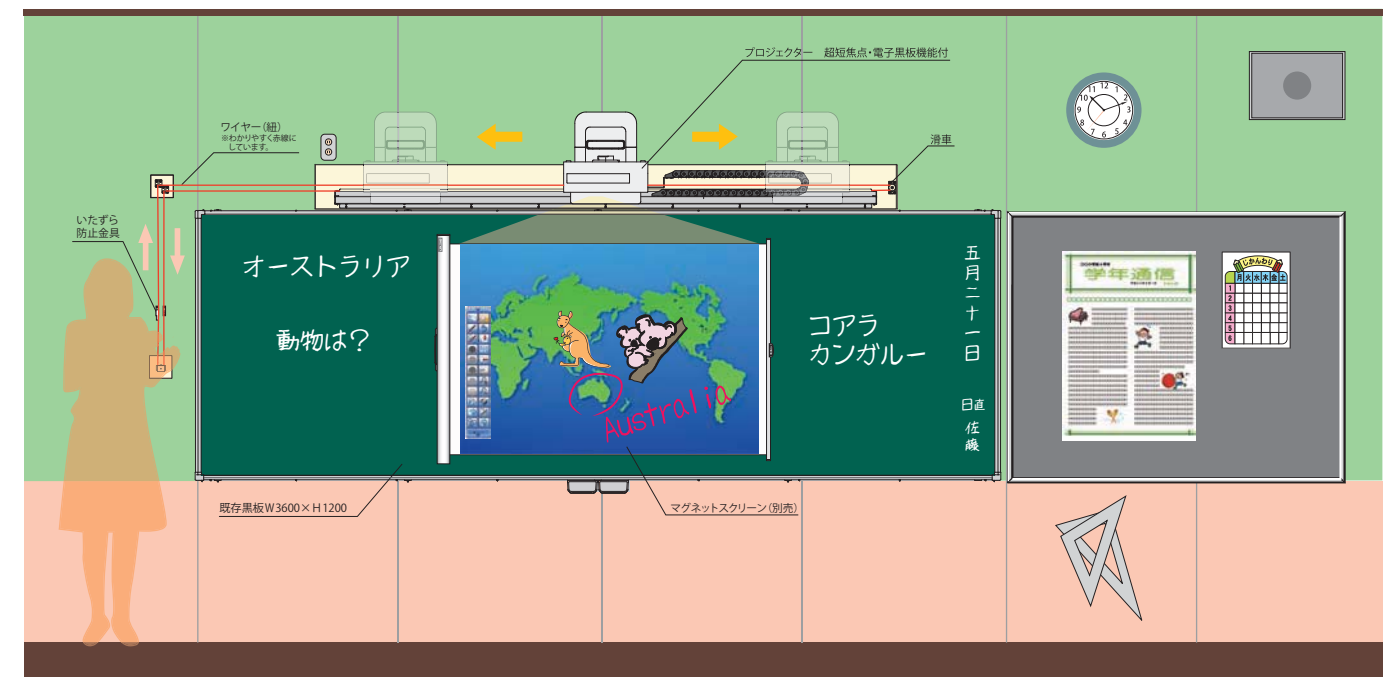

- 既存の黒板への設置
 - ・W3600×H1200mm 平面黒板
 - ・W5400mmまで、対応可能。
 - ・マグネットスクリーンは別売です。
 - (画像のマグネットスクリーン：参考出品)

- 既存の白板への設置
 - ・W3600×H1200mm 平面白板
 - ・W5400mmまで、対応可能。

- 超薄型壁面ホワイトボードにも対応いたします。

SMW Slim Magnet White Board

※教室設置イメージイラスト(配線等、省略しています)

※黒板面の横にワイヤー操作のスペースがとれない場合は、プロジェクターを直接操作する「フック棒仕様」もご用意できます。